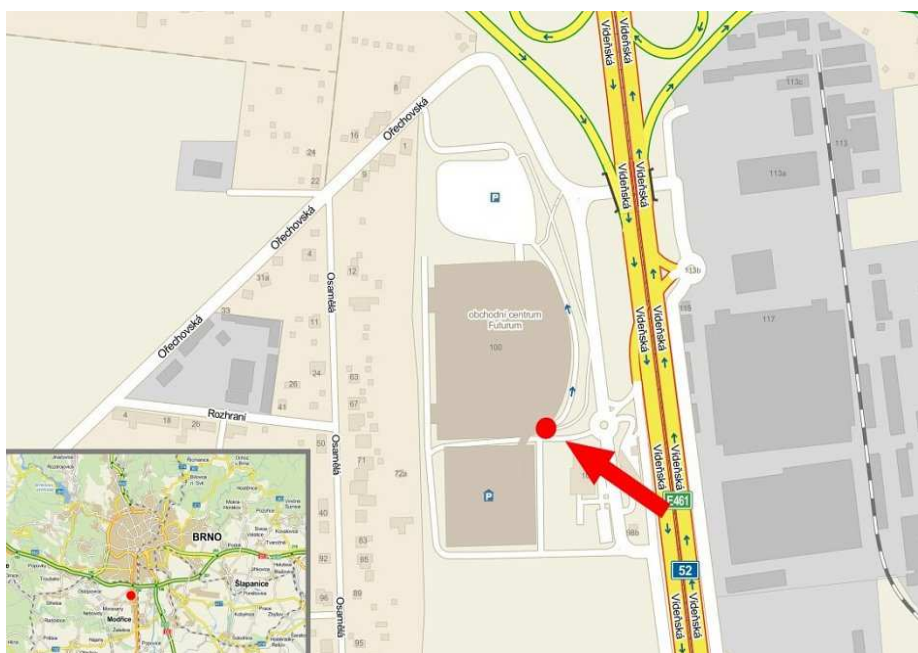

Panel č.: **3270133**

Město : **Brno - Dolní Heršpice**

Okres : **Brno**

Kraj : **Jihomoravský**

Adresa : **Vídeňská OC FUTURUM, TESCO
prostor před OC, vstup**

WGS84 n: **49,1549690**

WGS84 eo : **16,5985600**

Rozměr **118x175**

cena : **13500**

Umístění panelu :

- centrum
- okrajová čtvrť
- obchodní čtvrť
- obytná čtvrť
- průmyslová čtvrť
- nezastavěné plochy

Komunikace :

- dálnice
- silnice I. třídy
- silnice ostatní
- ulice
- příjezd
- výjezd
- parkoviště
- pěší zóna
- křižovatka

Poloha :

- kolmo
- šikmo
- rovnoběžně
- samostatný

Okolí panelu :

- MHD
- nádraží ČD, ČSAD
- pošta
- PNS
- kulturní zařízení
- sportovní zařízení
- zdravotnické zařízení
- obchody
- obchodní dům

- supermarket
- čerpací stanice
- škola ZŠ, SŠ, VŠ
- banka
- restaurace
- hotel