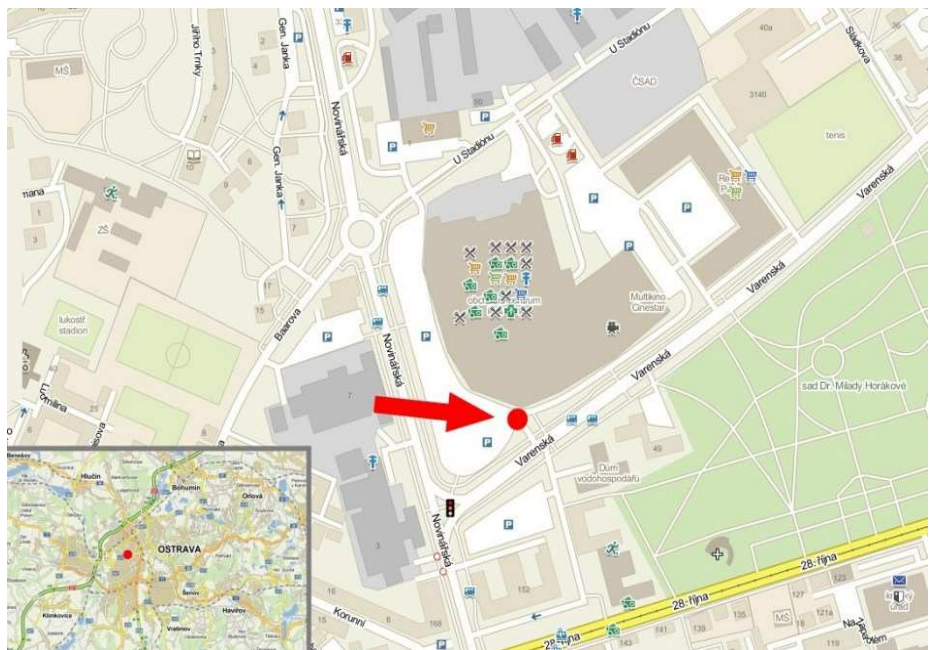

Panel č.: **3270176**

Město : **Ostrava - Moravská Ostrava**

Okres : **Ostrava**

Kraj : **Moravskoslezský**

Adresa : **Novinářská OC FUTURUM, TESCO
prostor před OC, parkoviště**

WGS84 n : **49,8315280**

WGS84 eo : **18,2646100**

Rozměr **118x175**

cena : **13500**

Umístění panelu :

- centrum
- okrajová čtvrť
- obchodní čtvrť
- obytná čtvrť
- průmyslová čtvrť
- nezastavěné plochy

Komunikace :

- dálnice
- silnice I. třídy
- silnice ostatní
- ulice
- příjezd
- výjezd
- parkoviště
- pěší zóna
- křižovatka

Poloha :

- kolmo
- šikmo
- rovnoběžně
- samostatný

Okolí panelu :

- MHD
- nádraží ČD, ČSAD
- pošta
- PNS
- kulturní zařízení
- sportovní zařízení
- zdravotnické zařízení
- obchody
- obchodní dům

- supermarket
- čerpací stanice
- škola ZŠ, SŠ, VŠ
- banka
- restaurace
- hotel