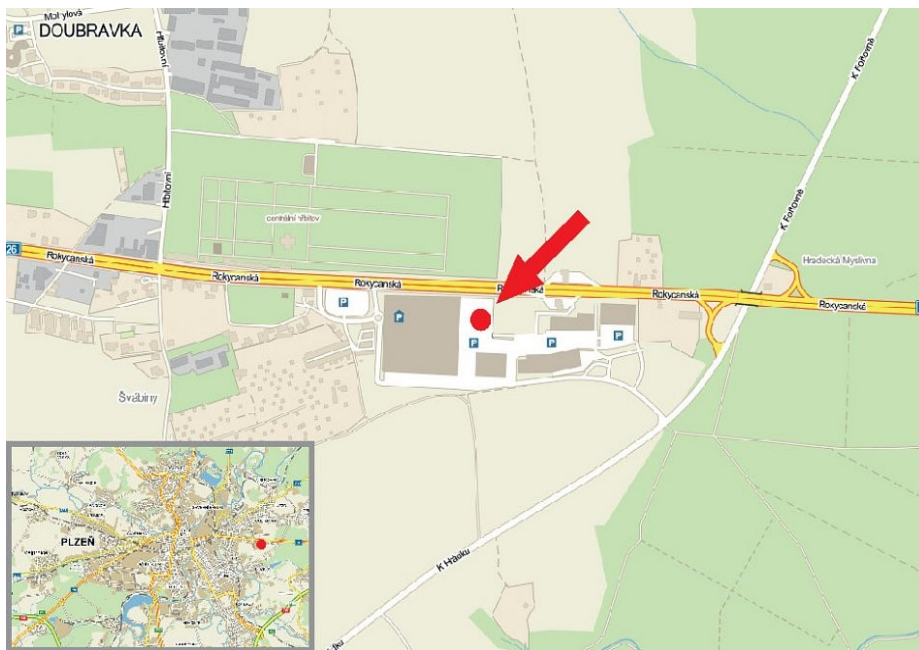

Panel č.: **3209829**

Město : **Plzeň**  
Okres : **Plzeň**  
Kraj : **Plzeňský**

Adresa : **Rokycanská OC PLZEŇ, TESCO  
parkoviště OC**

WGS84 n : **49,7460339** WGS84 eo : **13,4385106**  
Rozměr **600x240**

### Umístění panelu :

- centrum
- okrajová čtvrť
- obchodní čtvrť
- obytná čtvrť
- průmyslová čtvrť
- nezastavěné plochy

### Komunikace :

- dálnice
- silnice I. třídy
- silnice ostatní
- ulice
- příjezd
- výjezd
- parkoviště
- pěší zóna
- křižovatka

### Okolí panelu :

- MHD
- nádraží ČD, ČSAD
- pošta
- PNS
- kulturní zařízení
- sportovní zařízení
- zdravotnické zařízení
- obchody
- obchodní dům

- supermarket
- čerpací stanice
- škola ZŠ, SŠ, VŠ
- banka
- restaurace
- hotel