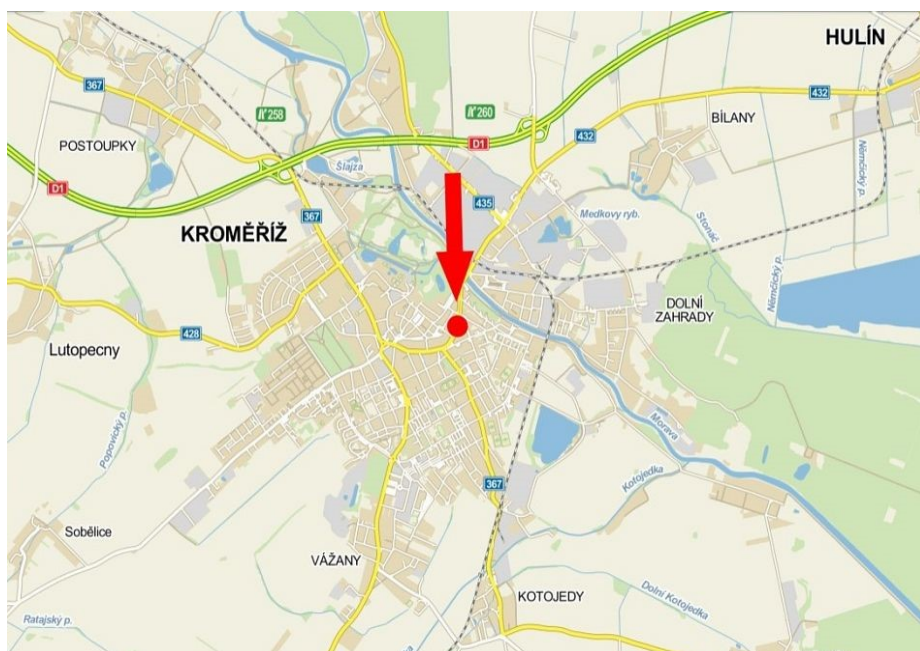

Panel č.: **3248917**

Město : **Kroměříž**

Okres : **Kroměříž**

Kraj : **Zlínský**

Adresa : **Tovačovského**

příjezd od Hulína, Přerova, dc

WGS84 n : **49,2972307**

WGS84 eo : **17,3979802**

Rozměr **500x200**

Umístění panelu :

- centrum
- okrajová čtvrť
- obchodní čtvrť
- obytná čtvrť
- průmyslová čtvrť
- nezastavěné plochy

Komunikace :

- dálnice
- silnice I. třídy
- silnice ostatní
- ulice
- příjezd
- výjezd
- parkoviště
- pěší zóna
- křižovatka

Poloha :

- kolmo
- šikmo
- rovnoběžně
- samostatný

Okolí panelu :

- MHD
- nádraží ČD, ČSAD
- pošta
- PNS
- kulturní zařízení
- sportovní zařízení
- zdravotnické zařízení
- obchody
- obchodní dům

- supermarket
- čerpací stanice
- škola ZŠ, SŠ, VŠ
- banka
- restaurace
- hotel