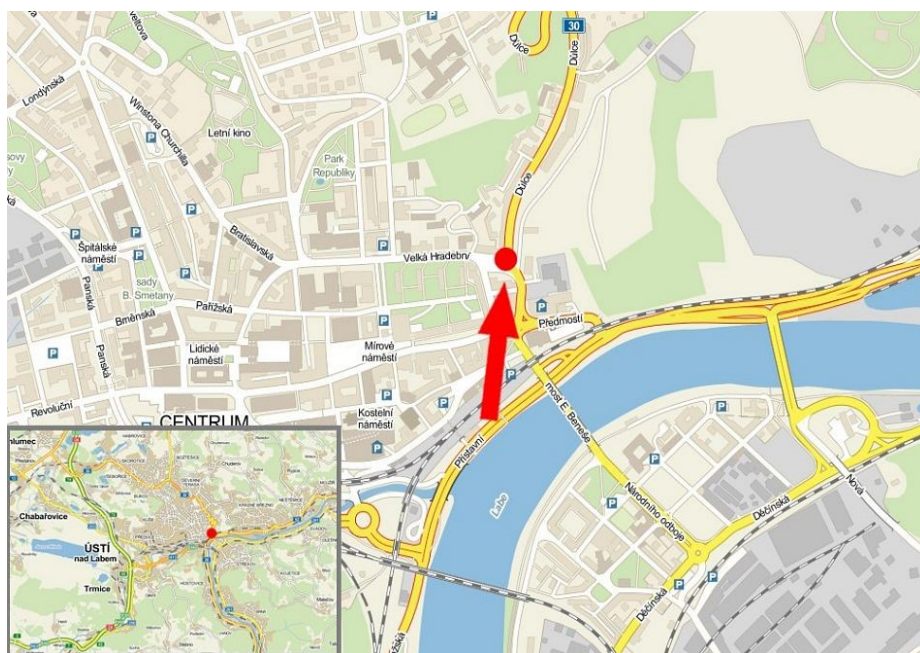

Panel č.: **3249916**

Město : **Ústí nad Labem**

Okres : **Ústí nad Labem**

Kraj : **Ústecký**

Adresa : **Důlce /Velká Hradební I/30**

sm.Velká hradební,Hoření

WGS84 n : **50,6620703**

WGS84 eo : **14,0451319**

Rozměr **110x500**

Umístění panelu :

- centrum
- okrajová čtvrť
- obchodní čtvrť
- obytná čtvrť
- průmyslová čtvrť
- nezastavěné plochy

Komunikace :

- dálnice
- silnice I. třídy
- silnice ostatní
- ulice
- příjezd
- výjezd
- parkoviště
- pěší zóna
- křižovatka

Poloha :

- kolmo
- šikmo
- rovnoběžně
- samostatný

Okolí panelu :

- MHD
- nádraží ČD, ČSAD
- pošta
- PNS
- kulturní zařízení
- sportovní zařízení
- zdravotnické zařízení
- obchody
- obchodní dům

- supermarket
- čerpací stanice
- škola ZŠ,SŠ,VŠ
- banka
- restaurace
- hotel