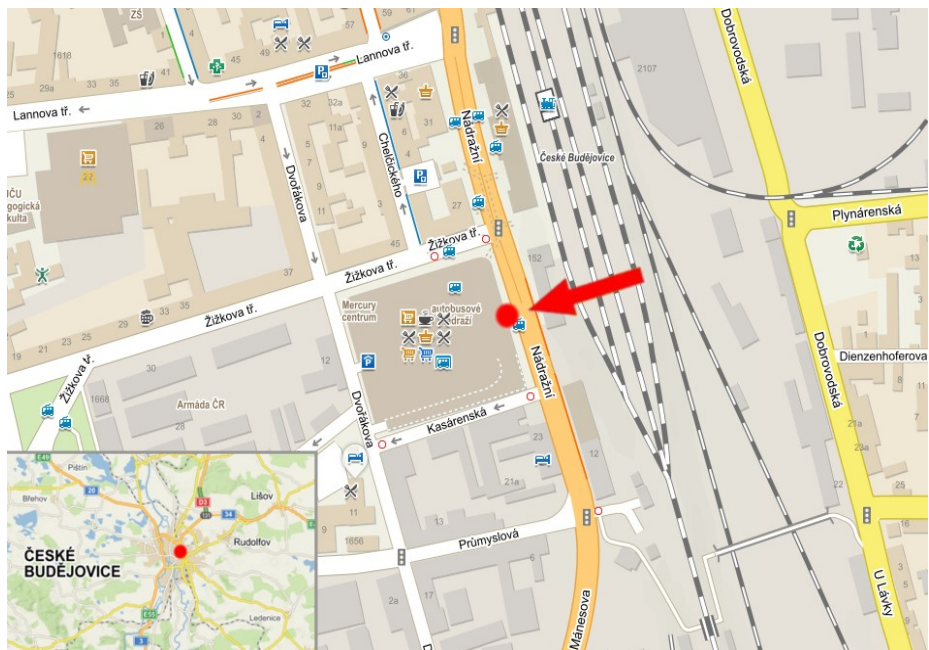

Panel č.: **3249921**

Město : **České Budějovice**
Okres : **České Budějovice**
Kraj : **Jihočeský**

Adresa : **Nádražní / OC MERCURY
příjezd/výjezd sm.Praha,J.H.**

WGS84 n : **48,9731281** WGS84 eo : **14,4880472**
Rozměr **19,5x7,7**

Umístění panelu :

- centrum
- okrajová čtvrť
- obchodní čtvrť
- obytná čtvrť
- průmyslová čtvrť
- nezastavěné plochy

Komunikace :

- dálnice
- silnice I. třídy
- silnice ostatní
- ulice
- příjezd
- výjezd
- parkoviště
- pěší zóna
- křižovatka

Poloha :

- kolmo
- šikmo
- rovnoběžně
- samostatný

Okolí panelu :

- MHD
- nádraží ČD, ČSAD
- pošta
- PNS
- kulturní zařízení
- sportovní zařízení
- zdravotnické zařízení
- obchody
- obchodní dům

- supermarket
- čerpací stanice
- škola ZŠ,SŠ,VŠ
- banka
- restaurace
- hotel