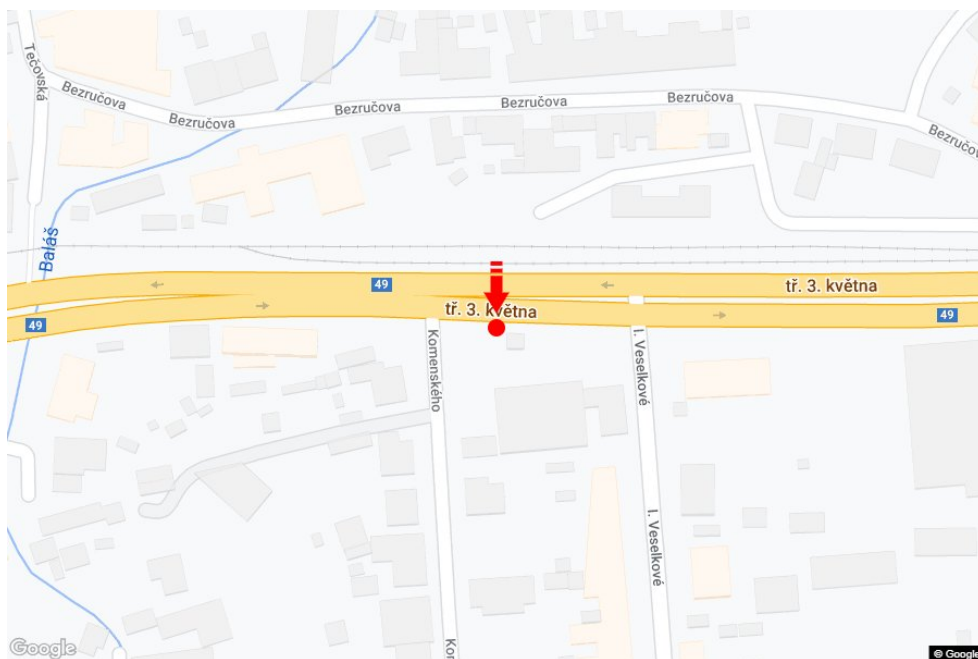

Město: **Zlín**
Okres: **Zlín**
Kraj: **Zlínský kraj**
Typ: **Bigboard**

Adresa: **tř.3.května /Komenského I/49 příjezd od Přerova,U.H.,dc**

Souřadnice (WGS84): **49.2095235 N 17.5985408 E**

Rozměry: **960x360**

Umístění panelu

- ☐ centrum
- ☒ okrajová čtvrť
- ☐ obchodní čtvrť
- ☒ obytná čtvrť
- ☒ průmyslová čtvrť
- ☒ nezastavěné plochy

Komunikace

- ☐ dálnice
- ☒ silnice I. třídy
- ☐ silnice ostatní
- ☐ ulice
- ☒ příjezd
- ☐ výjezd
- ☐ parkoviště
- ☐ pěší zóna
- ☒ křižovatka

Poloha

- ☒ kolmo
- ☐ šikmo
- ☐ rovnoběžně
- ☒ samostatný

Viditelnost

- ☐ do 20 m
- ☐ 20 - 50 m
- ☐ 50 - 100 m
- ☒ přes 100 m
- ☒ vlastní osvětlení

Okolí panelu

☐ MHD	☒ nádraží ČD, ČSAD	☐ pošta	☐ PNS
☐ kulturní zařízení	☐ sportovní zařízení	☐ zdravotnické zařízení	☒ obchody
☐ obchodní dům	☐ supermarket	☐ čerpací stanice	☐ škola ZŠ, SŠ, VŠ
☐ banka	☐ restaurace	☐ hotel