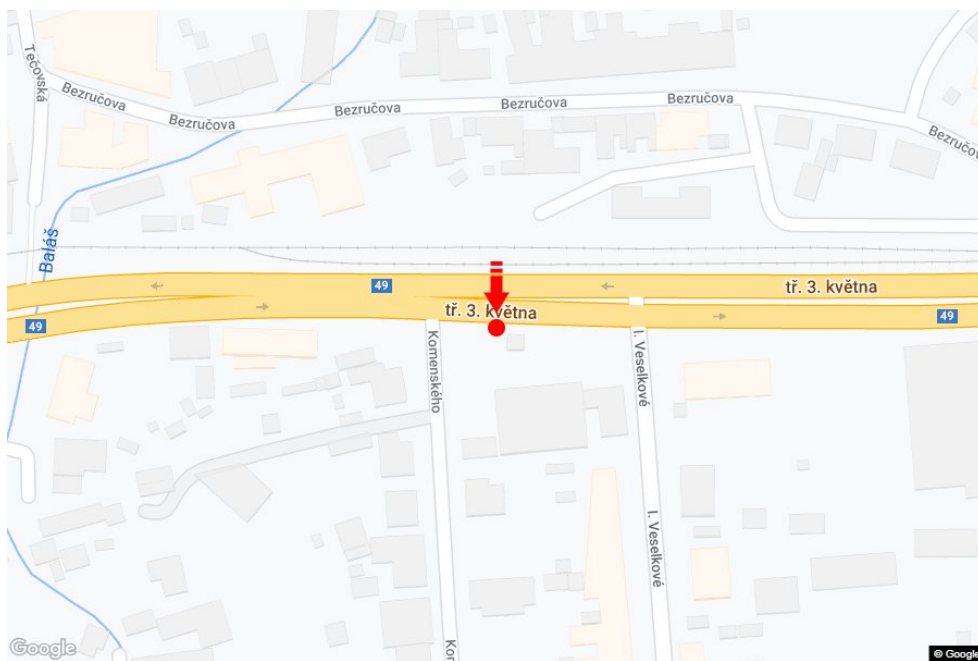

Město: **Zlín**
Okres: **Zlín**
Kraj: **Zlínský kraj**
Typ: **Bigboard**

Adresa: **tř.3.května /Komenského I/49 výjezd
sm.Přerov,U.H.,zc**

Souřadnice (WGS84): **49.2095257 N 17.598544 E**

Rozměry: **960x360**

Umístění panelu

- ☐ centrum
- ☒ okrajová čtvrť
- ☐ obchodní čtvrť
- ☒ obytná čtvrť
- ☒ průmyslová čtvrť
- ☒ nezastavěné plochy

Komunikace

- ☐ dálnice
- ☒ silnice I. třídy
- ☐ silnice ostatní
- ☐ ulice
- ☐ příjezd
- ☒ výjezd
- ☐ parkoviště
- ☐ pěší zóna
- ☒ křižovatka

Poloha

- ☒ kolmo
- ☐ šikmo
- ☐ rovnoběžně
- ☒ samostatný

Viditelnost

- ☐ do 20 m
- ☐ 20 - 50 m
- ☐ 50 - 100 m
- ☒ přes 100 m
- ☒ vlastní osvětlení

Okolí panelu

☐ MHD	☒ nádraží ČD, ČSAD	☐ pošta	☐ PNS
☐ kulturní zařízení	☐ sportovní zařízení	☐ zdravotnické zařízení	☒ obchody
☐ obchodní dům	☐ supermarket	☐ čerpací stanice	☐ škola ZŠ, SŠ, VŠ
☐ banka	☐ restaurace	☐ hotel