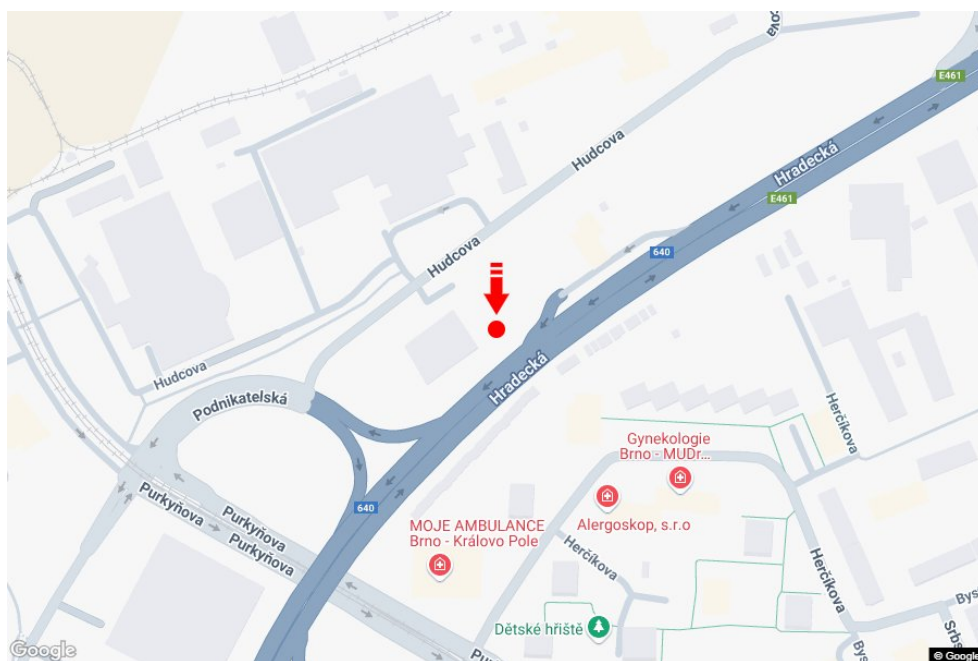

Město: **Brno - Královo Pole**

Okres: **Brno-město**

Kraj: **Jihomoravský kraj**

Typ: **Double bigboard**

Adresa: **Hradecká /Herčíkova příjezd od Svitav,dc**

Souřadnice (WGS84): **49.2313227 N 16.5816427 E**

Rozměry: **960x820**

Umístění panelu

- ☐ centrum
- ☒ okrajová čtvrť
- ☐ obchodní čtvrť
- ☒ obytná čtvrť
- ☐ průmyslová čtvrť
- ☐ nezastavěné plochy

Komunikace

- ☐ dálnice
- ☐ silnice I. třídy
- ☐ silnice ostatní
- ☒ ulice
- ☒ příjezd
- ☐ výjezd
- ☐ parkoviště
- ☐ pěší zóna
- ☒ křižovatka

Poloha

- ☒ kolmo
- ☐ šikmo
- ☐ rovnoběžně
- ☒ samostatný

Viditelnost

- ☐ do 20 m
- ☐ 20 - 50 m
- ☐ 50 - 100 m
- ☒ přes 100 m
- ☒ vlastní osvětlení

Okolí panelu

☐ MHD	☐ nádraží ČD, ČSAD	☐ pošta	☐ PNS
☐ kulturní zařízení	☐ sportovní zařízení	☐ zdravotnické zařízení	☐ obchody
☐ obchodní dům	☐ supermarket	☒ čerpací stanice	☒ škola ZŠ, SŠ, VŠ
☐ banka	☐ restaurace	☐ hotel