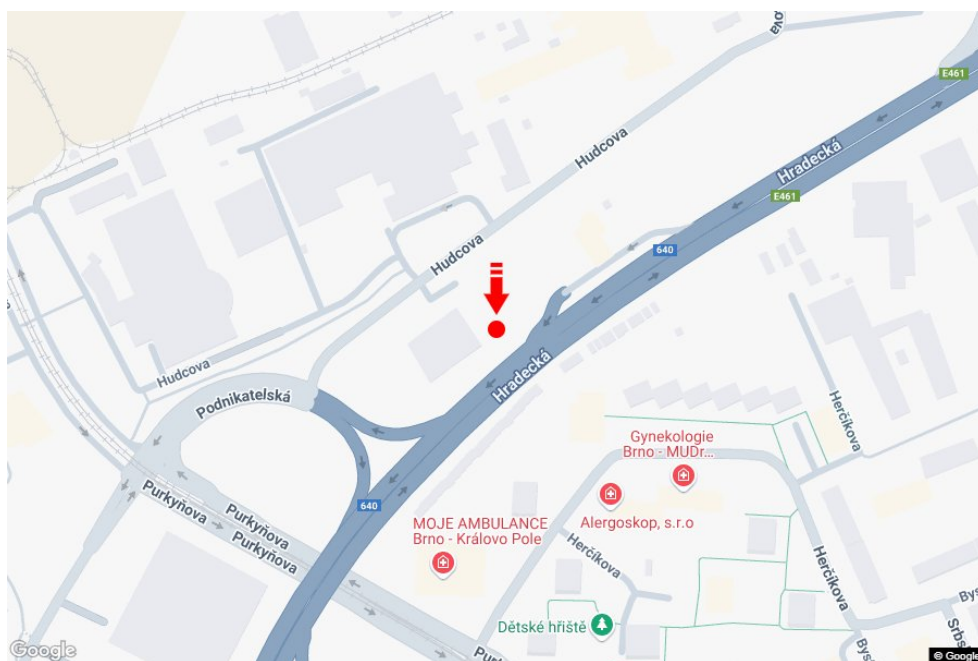

Město: **Brno - Královo Pole**Okres: **Brno-město**Kraj: **Jihomoravský kraj**Typ: **Double bigboard**Adresa: **Hradecká /Herčíkova výjezd sm.Svitavy,zc**Souřadnice **49.2313069 N 16.5816105 E**
(WGS84):Rozměry: **960x820****Umístění panelu**

- centrum
- okrajová čtvrť
- obchodní čtvrť
- obytná čtvrť
- průmyslová čtvrť
- nezastavěné plochy

Komunikace

- dálnice
- silnice I. třídy
- silnice ostatní
- ulice
- příjezd
- výjezd
- parkoviště
- pěší zóna
- křižovatka

Poloha

- kolmo
- šikmo
- rovnoběžně
- samostatný

Viditelnost

- do 20 m
- 20 - 50 m
- 50 - 100 m
- přes 100 m
- vlastní osvětlení

**Okolí panelu**

- | | | | |
|--|---|---|--|
| <input type="checkbox"/> MHD | <input type="checkbox"/> nádraží ČD, ČSAD | <input type="checkbox"/> pošta | <input type="checkbox"/> PNS |
| <input type="checkbox"/> kulturní zařízení | <input type="checkbox"/> sportovní zařízení | <input type="checkbox"/> zdravotnické zařízení | <input type="checkbox"/> obchody |
| <input type="checkbox"/> obchodní dům | <input type="checkbox"/> supermarket | <input checked="" type="checkbox"/> čerpací stanice | <input checked="" type="checkbox"/> škola ZŠ, SŠ, VŠ |
| <input type="checkbox"/> banka | <input type="checkbox"/> restaurace | <input type="checkbox"/> hotel | |