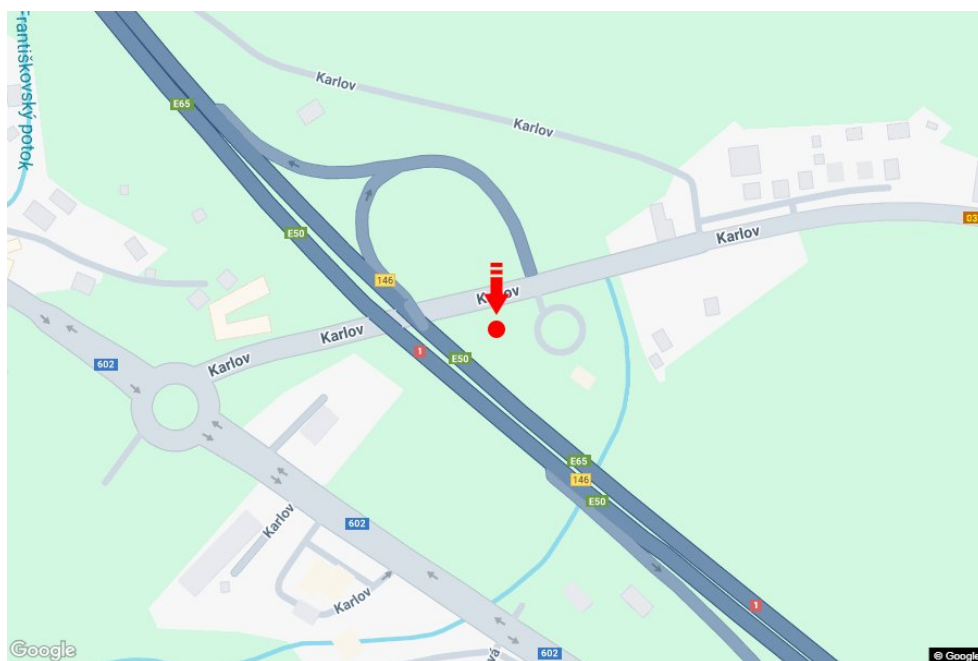

Město: **D1 - 146.000**
 Okres: **Žďár nad Sázavou**
 Kraj: **Vysočina**
 Typ: **Double bigboard**

Adresa: **Velké Meziříčí směr Brno**
 Souřadnice (WGS84): **49.3471458 N 16.0414931 E**
 Rozměry: **960x820**

Umístění panelu

- centrum
- okrajová čtvrť
- obchodní čtvrť
- obytná čtvrť
- průmyslová čtvrť
- nezastavěné plochy

Komunikace

- dálnice
- silnice I. třídy
- silnice ostatní
- ulice
- příjezd
- výjezd
- parkoviště
- pěší zóna
- křižovatka

Poloha

- kolmo
- šikmo
- rovnoběžně
- samostatný

Viditelnost

- do 20 m
- 20 - 50 m
- 50 - 100 m
- přes 100 m
- vlastní osvětlení

**Okolí panelu**

- | | | | |
|--|---|--|---|
| <input type="checkbox"/> MHD | <input type="checkbox"/> nádraží ČD, ČSAD | <input type="checkbox"/> pošta | <input type="checkbox"/> PNS |
| <input type="checkbox"/> kulturní zařízení | <input type="checkbox"/> sportovní zařízení | <input type="checkbox"/> zdravotnické zařízení | <input type="checkbox"/> obchody |
| <input type="checkbox"/> obchodní dům | <input type="checkbox"/> supermarket | <input type="checkbox"/> čerpací stanice | <input type="checkbox"/> škola ZŠ, SŠ, VŠ |
| <input type="checkbox"/> banka | <input type="checkbox"/> restaurace | <input type="checkbox"/> hotel | |