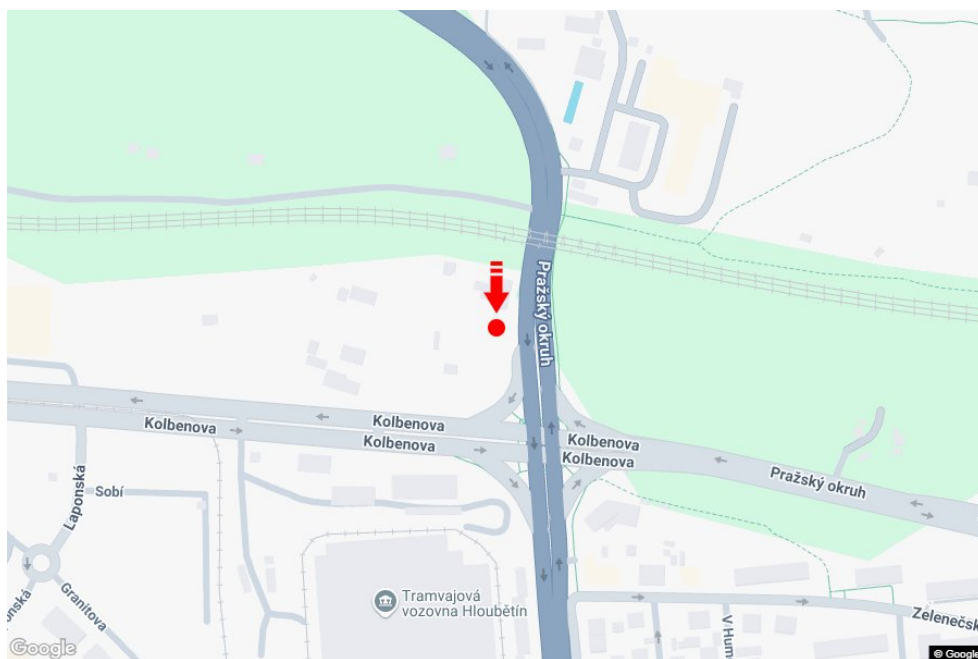

Město: **Praha 09 - Vysočany**

Okres: **Praha**

Kraj: **Hlavní město Praha**

Typ: **Double bigboard**

Adresa: **Kbelská /Kolbenova výjezd
sm.Teplice,D8,zc**

Souřadnice (WGS84): **50.1106631 N 14.5308717 E**

Rozměry: **960x820**

Umístění panelu

- ☐ centrum
- ☒ okrajová čtvrť
- ☐ obchodní čtvrť
- ☐ obytná čtvrť
- ☒ průmyslová čtvrť
- ☒ nezastavěné plochy

Komunikace

- ☐ dálnice
- ☐ silnice I. třídy
- ☐ silnice ostatní
- ☒ ulice
- ☐ příjezd
- ☒ výjezd
- ☐ parkoviště
- ☒ pěší zóna
- ☒ křižovatka

Poloha

- ☒ kolmo
- ☐ šikmo
- ☐ rovnoběžně
- ☒ samostatný

Viditelnost

- ☐ do 20 m
- ☐ 20 - 50 m
- ☐ 50 - 100 m
- ☒ přes 100 m
- ☒ vlastní osvětlení

Okolí panelu

☒ MHD	☐ nádraží ČD, ČSAD	☐ pošta	☐ PNS
☐ kulturní zařízení	☐ sportovní zařízení	☐ zdravotnické zařízení	☐ obchody
☐ obchodní dům	☐ supermarket	☐ čerpací stanice	☐ škola ZŠ, SŠ, VŠ
☐ banka	☐ restaurace	☐ hotel