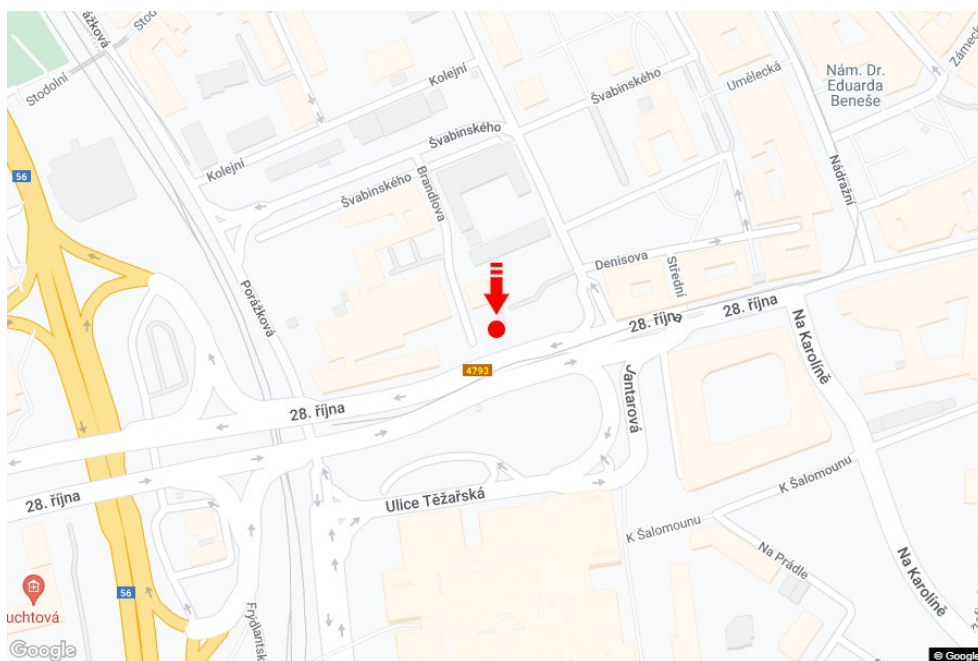

Město: **Ostrava - Moravská Ostrava**

Adresa: **28.října OC KAROLINA sm.Opavská,D1,zc**

Okres: **Ostrava-město**

Souřadnice (WGS84): **49.8326275 N 18.2850636 E**

Kraj: **Moravskoslezský kraj**

Rozměry: **960x360**

Typ: **Bigboard**

Umístění panelu

- ☒ centrum
- ☐ okrajová čtvrť
- ☒ obchodní čtvrť
- ☒ obytná čtvrť
- ☐ průmyslová čtvrť
- ☐ nezastavěné plochy

Komunikace

- ☐ dálnice
- ☐ silnice I. třídy
- ☐ silnice ostatní
- ☒ ulice
- ☐ příjezd
- ☒ výjezd
- ☐ parkoviště
- ☒ pěší zóna
- ☒ křižovatka

Poloha

- ☒ kolmo
- ☐ šikmo
- ☐ rovnoběžně
- ☒ samostatný

Viditelnost

- ☐ do 20 m
- ☐ 20 - 50 m
- ☒ 50 - 100 m
- ☐ přes 100 m
- ☒ vlastní osvětlení

Okolí panelu

☐ MHD	☐ nádraží ČD, ČSAD	☐ pošta	☐ PNS
☐ kulturní zařízení	☒ sportovní zařízení	☐ zdravotnické zařízení	☒ obchody
☐ obchodní dům	☒ supermarket	☐ čerpací stanice	☐ škola ZŠ, SŠ, VŠ
☐ banka	☒ restaurace	☐ hotel