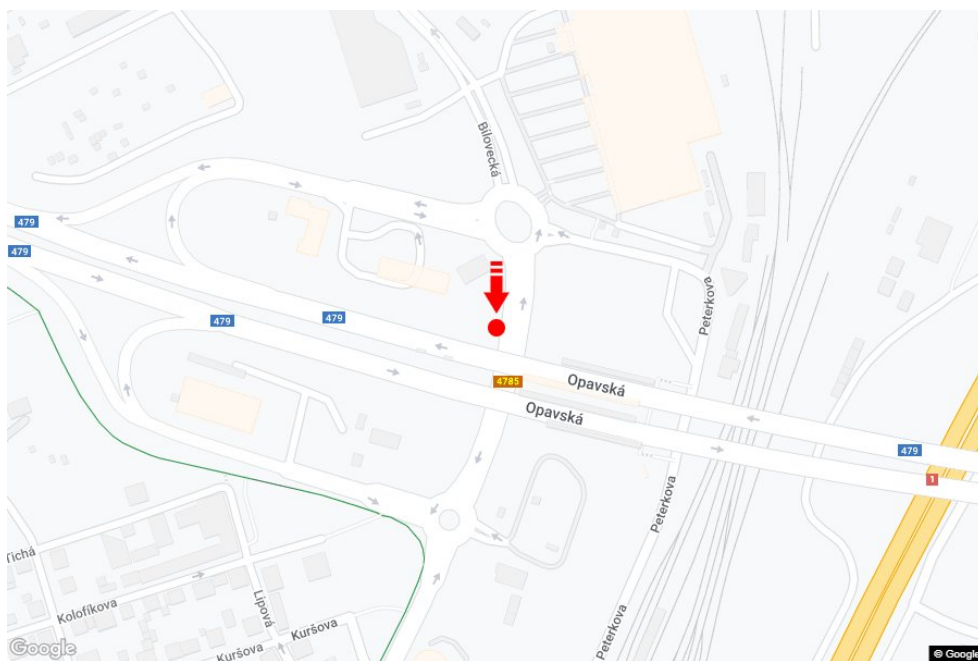

Město: **Ostrava - Svinov**

Okres: **Ostrava-město**

Kraj: **Moravskoslezský kraj**

Typ: **Bigboard**

Adresa: **Opavská /Bílovecká HORNBACH výjezd
sm.Opava,zc**

Souřadnice (WGS84): **49.824714 N 18.209044 E**

Rozměry: **960x360**

Umístění panelu

- ☐ centrum
- ☐ okrajová čtvrť
- ☒ obchodní čtvrť
- ☐ obytná čtvrť
- ☐ průmyslová čtvrť
- ☐ nezastavěné plochy

Komunikace

- ☐ dálnice
- ☐ silnice I. třídy
- ☐ silnice ostatní
- ☒ ulice
- ☐ příjezd
- ☒ výjezd
- ☐ parkoviště
- ☐ pěší zóna
- ☒ křižovatka

Poloha

- ☒ kolmo
- ☐ šikmo
- ☐ rovnoběžně
- ☒ samostatný

Viditelnost

- ☐ do 20 m
- ☐ 20 - 50 m
- ☐ 50 - 100 m
- ☒ přes 100 m
- ☒ vlastní osvětlení

Okolí panelu

☒ MHD	☐ nádraží ČD, ČSAD	☒ pošta	☒ PNS
☐ kulturní zařízení	☐ sportovní zařízení	☐ zdravotnické zařízení	☒ obchody
☒ obchodní dům	☐ supermarket	☒ čerpací stanice	☐ škola ZŠ, SŠ, VŠ
☐ banka	☒ restaurace	☐ hotel