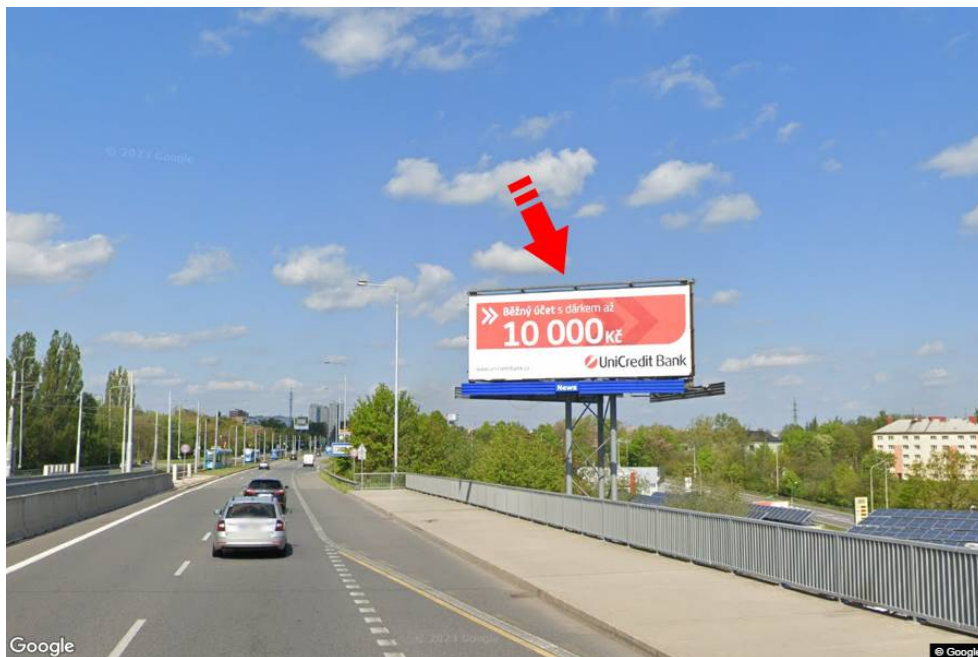

Město: **Ostrava - Svinov**Okres: **Ostrava-město**Kraj: **Moravskoslezský kraj**Typ: **Bigboard**Adresa: **Opavská /Bílovecká HORNBACH výjezd
sm.Opava,zc**Souřadnice (WGS84): **49.824714 N 18.209044 E**Rozměry: **960x360****Umístění panelu**

- centrum
- okrajová čtvrť
- obchodní čtvrť
- obytná čtvrť
- průmyslová čtvrť
- nezastavěné plochy

Komunikace

- dálnice
- silnice I. třídy
- silnice ostatní
- ulice
- příjezd
- výjezd
- parkoviště
- pěší zóna
- křižovatka

Poloha

- kolmo
- šikmo
- rovnoběžně
- samostatný

Viditelnost

- do 20 m
- 20 - 50 m
- 50 - 100 m
- přes 100 m
- vlastní osvětlení

**Okolí panelu**

- | | | | |
|--|--|---|---|
| <input checked="" type="checkbox"/> MHD | <input type="checkbox"/> nádraží ČD, ČSAD | <input checked="" type="checkbox"/> pošta | <input checked="" type="checkbox"/> PNS |
| <input type="checkbox"/> kulturní zařízení | <input type="checkbox"/> sportovní zařízení | <input type="checkbox"/> zdravotnické zařízení | <input checked="" type="checkbox"/> obchody |
| <input checked="" type="checkbox"/> obchodní dům | <input type="checkbox"/> supermarket | <input checked="" type="checkbox"/> čerpací stanice | <input type="checkbox"/> škola ZŠ, SŠ, VŠ |
| <input type="checkbox"/> banka | <input checked="" type="checkbox"/> restaurace | <input type="checkbox"/> hotel | |