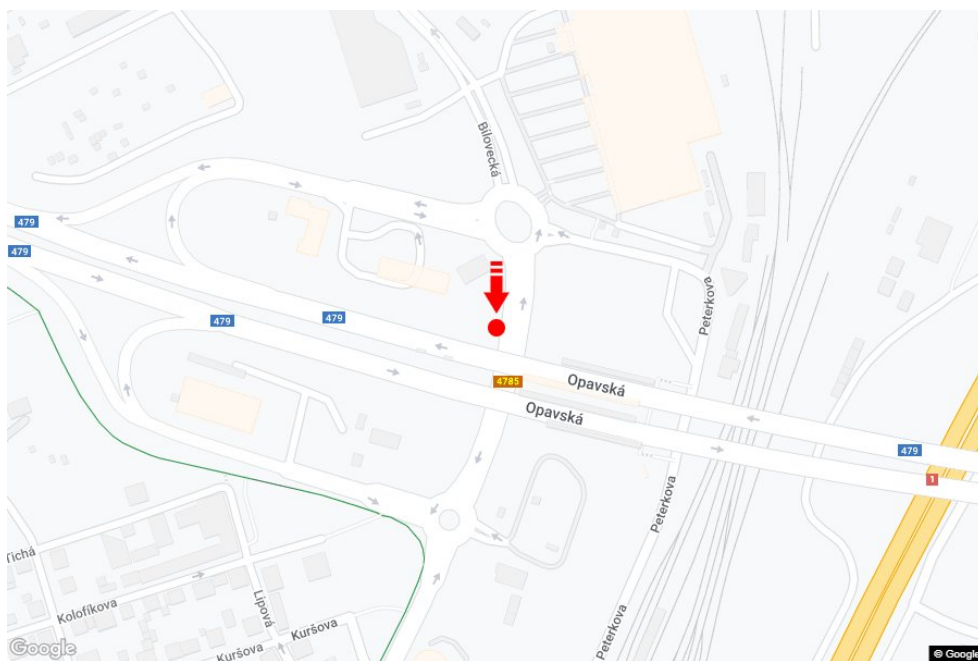

Město: **Ostrava - Svinov**

Okres: **Ostrava-město**

Kraj: **Moravskoslezský kraj**

Typ: **Bigboard**

Adresa: **Opavská /Bílovecká HORNBACH příjezd od Opavy,dc**

Souřadnice (WGS84): **49.824714 N 18.209044 E**

Rozměry: **960x360**

Umístění panelu

- ☐ centrum
- ☐ okrajová čtvrť
- ☒ obchodní čtvrť
- ☐ obytná čtvrť
- ☐ průmyslová čtvrť
- ☐ nezastavěné plochy

Komunikace

- ☐ dálnice
- ☐ silnice I. třídy
- ☐ silnice ostatní
- ☒ ulice
- ☒ příjezd
- ☐ výjezd
- ☐ parkoviště
- ☐ pěší zóna
- ☒ křižovatka

Poloha

- ☒ kolmo
- ☐ šikmo
- ☐ rovnoběžně
- ☒ samostatný

Viditelnost

- ☐ do 20 m
- ☐ 20 - 50 m
- ☐ 50 - 100 m
- ☒ přes 100 m
- ☒ vlastní osvětlení

Okolí panelu

☐ MHD	☐ nádraží ČD, ČSAD	☒ pošta	☒ PNS
☐ kulturní zařízení	☐ sportovní zařízení	☐ zdravotnické zařízení	☒ obchody
☒ obchodní dům	☐ supermarket	☒ čerpací stanice	☐ škola ZŠ, SŠ, VŠ
☐ banka	☒ restaurace	☐ hotel