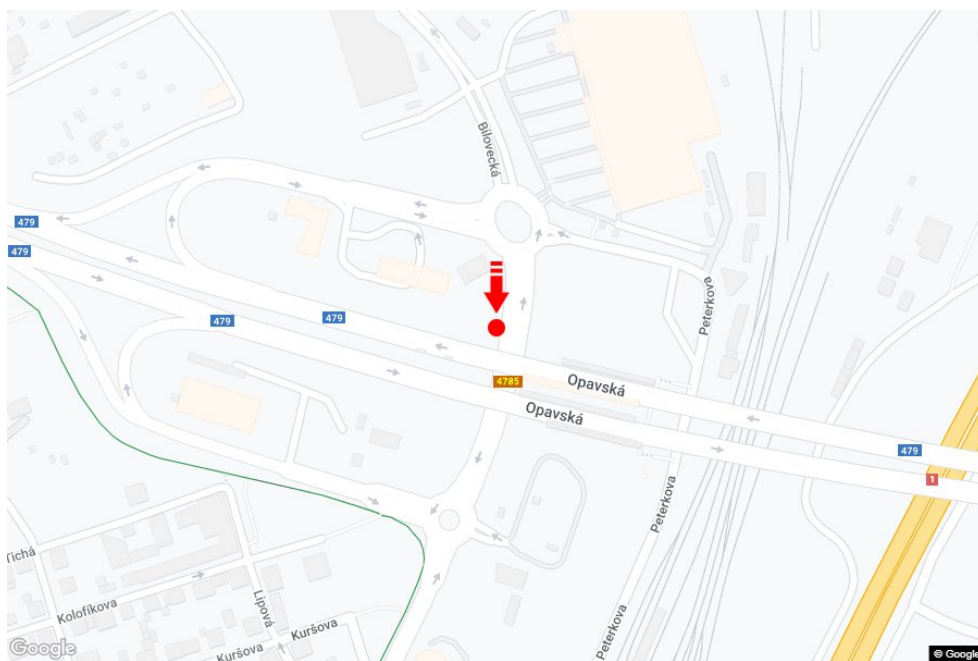

Město: **Ostrava - Svinov**

Okres: **Ostrava-město**

Kraj: **Moravskoslezský kraj**

Typ: **Bigboard**

Adresa: **Bílovecká /Opavská HORNBACH
sm.Rudná,D1,zc**

Souřadnice **49.824714 N 18.209044 E**
(WGS84):

Rozměry: **960x360**

Umístění panelu

- ☐ centrum
- ☐ okrajová čtvrť
- ☒ obchodní čtvrť
- ☐ obytná čtvrť
- ☐ průmyslová čtvrť
- ☐ nezastavěné plochy

Komunikace

- ☐ dálnice
- ☐ silnice I. třídy
- ☐ silnice ostatní
- ☒ ulice
- ☐ příjezd
- ☒ výjezd
- ☐ parkoviště
- ☒ pěší zóna
- ☒ křižovatka

Poloha

- ☒ kolmo
- ☐ šikmo
- ☐ rovnoběžně
- ☒ samostatný

Viditelnost

- ☐ do 20 m
- ☐ 20 - 50 m
- ☐ 50 - 100 m
- ☒ přes 100 m
- ☒ vlastní osvětlení

Okolí panelu

☐ MHD	☐ nádraží ČD, ČSAD	☒ pošta	☒ PNS
☐ kulturní zařízení	☐ sportovní zařízení	☐ zdravotnické zařízení	☒ obchody
☒ obchodní dům	☐ supermarket	☒ čerpací stanice	☐ škola ZŠ, SŠ, VŠ
☐ banka	☒ restaurace	☐ hotel