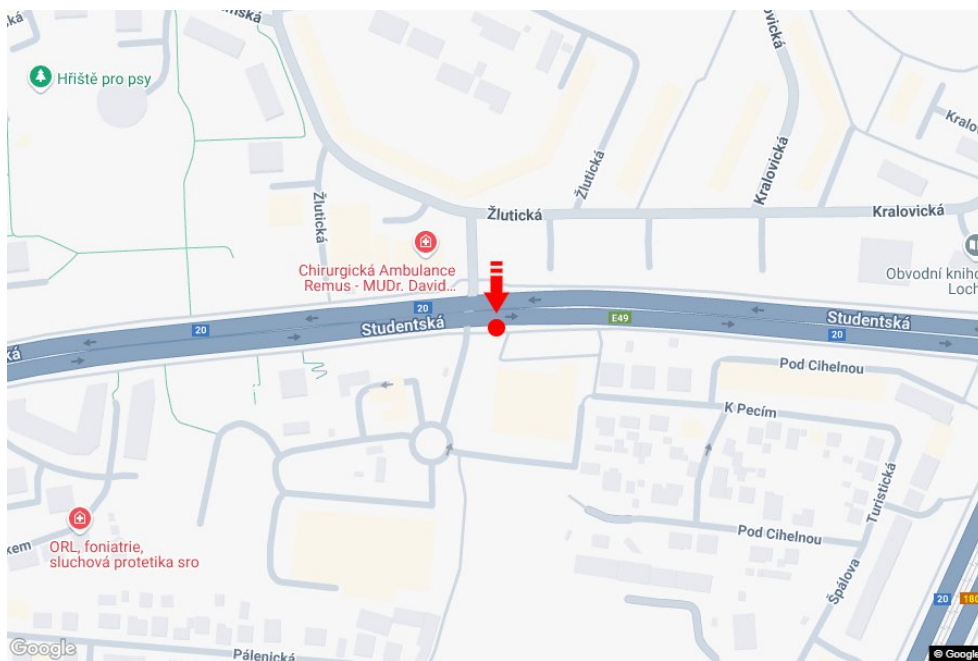

Město: **Plzeň**
 Okres: **Plzeň-město**
 Kraj: **Plzeňský kraj**
 Typ: **Double bigboard**

Adresa: **Studentská / Žlutická E49,I/20 příjezd od K.V.,dc**

Souřadnice (WGS84): **49.775504 N 13.361668 E**

Rozměry: **960x820**

Umístění panelu

- centrum
- okrajová čtvrť
- obchodní čtvrť
- obytná čtvrť
- průmyslová čtvrť
- nezastavěné plochy

Komunikace

- dálnice
- silnice I. třídy
- silnice ostatní
- ulice
- příjezd
- výjezd
- parkoviště
- pěší zóna
- křižovatka

Poloha

- kolmo
- šikmo
- rovnoběžně
- samostatný

Viditelnost

- do 20 m
- 20 - 50 m
- 50 - 100 m
- přes 100 m
- vlastní osvětlení

Okolí panelu

- | | | | |
|--|--|---|---|
| <input checked="" type="checkbox"/> MHD | <input type="checkbox"/> nádraží ČD, ČSAD | <input type="checkbox"/> pošta | <input type="checkbox"/> PNS |
| <input type="checkbox"/> kulturní zařízení | <input type="checkbox"/> sportovní zařízení | <input type="checkbox"/> zdravotnické zařízení | <input checked="" type="checkbox"/> obchody |
| <input type="checkbox"/> obchodní dům | <input type="checkbox"/> supermarket | <input checked="" type="checkbox"/> čerpací stanice | <input type="checkbox"/> škola ZŠ, SŠ, VŠ |
| <input type="checkbox"/> banka | <input checked="" type="checkbox"/> restaurace | <input type="checkbox"/> hotel | |