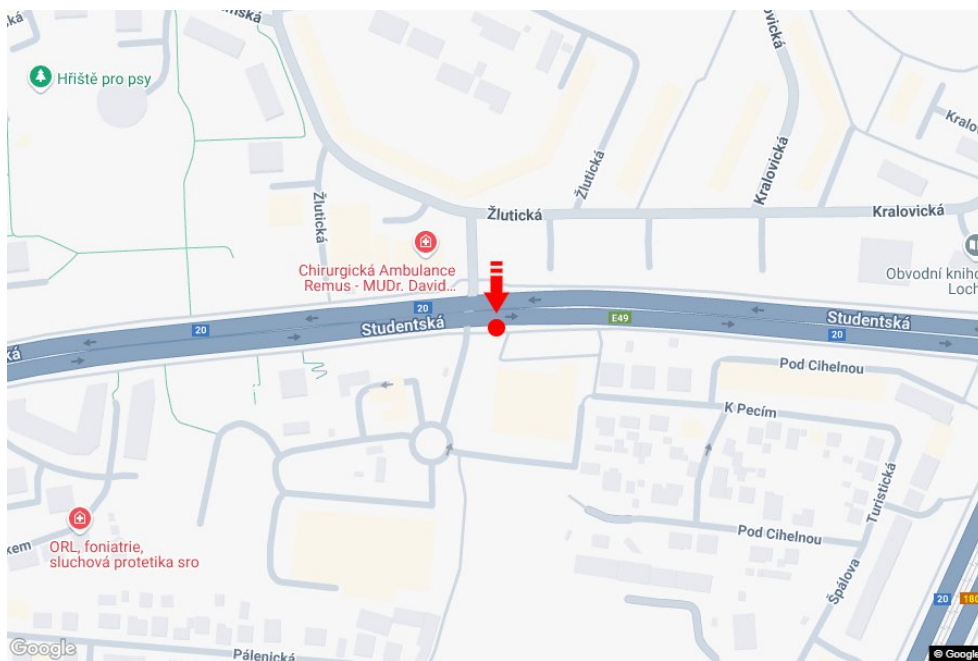

Město: **Plzeň**
 Okres: **Plzeň-město**
 Kraj: **Plzeňský kraj**
 Typ: **Double bigboard**

Adresa: **Studentská / Žlutická E49,I/20 výjezd sm.K.V.,zc**

Souřadnice (WGS84): **49.775504 N 13.361668 E**

Rozměry: **960x820**

Umístění panelu

- centrum
- okrajová čtvrť
- obchodní čtvrť
- obytná čtvrť
- průmyslová čtvrť
- nezastavěné plochy

Komunikace

- dálnice
- silnice I. třídy
- silnice ostatní
- ulice
- příjezd
- výjezd
- parkoviště
- pěší zóna
- křižovatka

Poloha

- kolmo
- šikmo
- rovnoběžně
- samostatný

Viditelnost

- do 20 m
- 20 - 50 m
- 50 - 100 m
- přes 100 m
- vlastní osvětlení

Okolí panelu

- | | | | |
|--|--|---|---|
| <input checked="" type="checkbox"/> MHD | <input type="checkbox"/> nádraží ČD, ČSAD | <input type="checkbox"/> pošta | <input type="checkbox"/> PNS |
| <input type="checkbox"/> kulturní zařízení | <input type="checkbox"/> sportovní zařízení | <input type="checkbox"/> zdravotnické zařízení | <input checked="" type="checkbox"/> obchody |
| <input type="checkbox"/> obchodní dům | <input type="checkbox"/> supermarket | <input checked="" type="checkbox"/> čerpací stanice | <input type="checkbox"/> škola ZŠ, SŠ, VŠ |
| <input type="checkbox"/> banka | <input checked="" type="checkbox"/> restaurace | <input type="checkbox"/> hotel | |