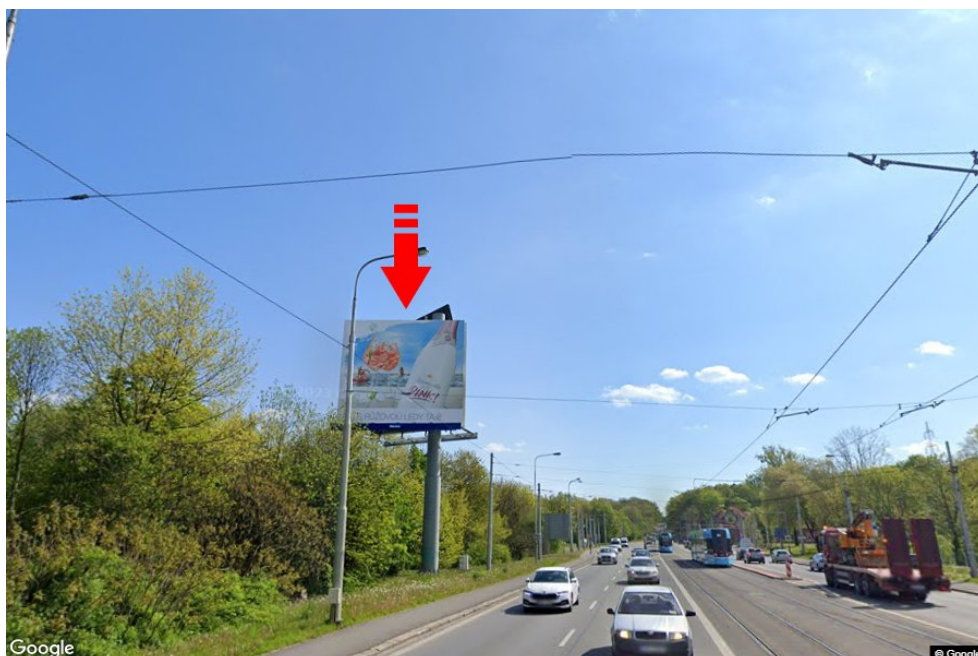

Město: **Ostrava - Nová Ves**
Okres: **Ostrava-město**
Kraj: **Moravskoslezský kraj**
Typ: **Double bigboard**

Adresa: **28.října /Mariánskohorská sm.Místecká,dc**
Souřadnice (WGS84): **49.8239595 N 18.231808 E**
Rozměry: **960x820**

Umístění panelu

- ☐ centrum
- ☐ okrajová čtvrť
- ☐ obchodní čtvrť
- ☐ obytná čtvrť
- ☐ průmyslová čtvrť
- ☒ nezastavěné plochy

Komunikace

- ☐ dálnice
- ☐ silnice I. třídy
- ☐ silnice ostatní
- ☒ ulice
- ☒ příjezd
- ☐ výjezd
- ☐ parkoviště
- ☒ pěší zóna
- ☒ křižovatka

Poloha

- ☒ kolmo
- ☐ šikmo
- ☐ rovnoběžně
- ☒ samostatný

Viditelnost

- ☐ do 20 m
- ☐ 20 - 50 m
- ☐ 50 - 100 m
- ☒ přes 100 m
- ☒ vlastní osvětlení

Okolí panelu

☐ MHD	☐ nádraží ČD, ČSAD	☐ pošta	☐ PNS
☐ kulturní zařízení	☐ sportovní zařízení	☐ zdravotnické zařízení	☐ obchody
☐ obchodní dům	☐ supermarket	☐ čerpací stanice	☐ škola ZŠ, SŠ, VŠ
☐ banka	☒ restaurace	☐ hotel