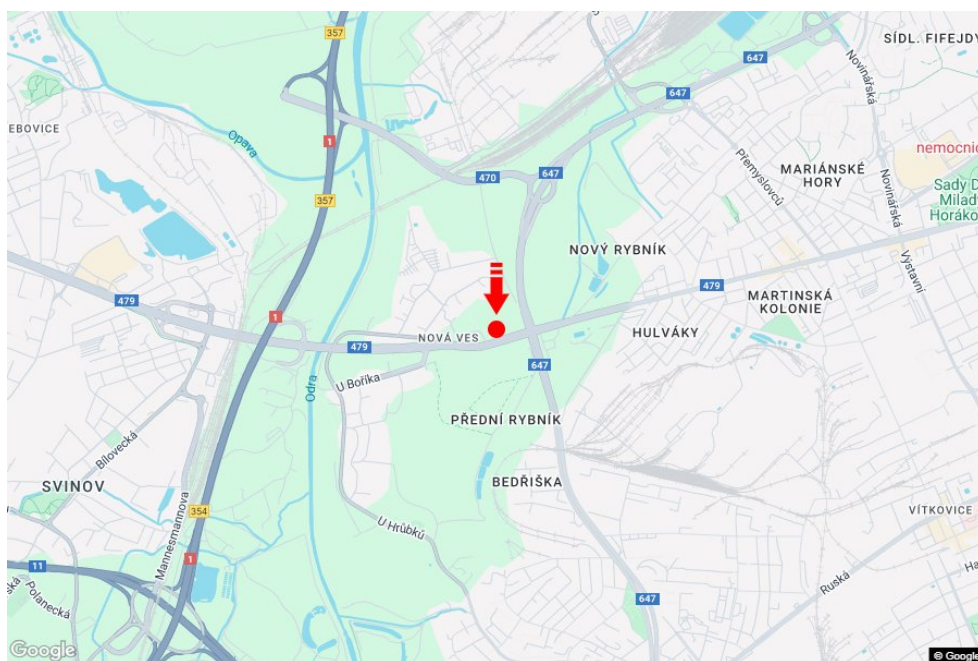

Město: **Ostrava - Nová Ves**
 Okres: **Ostrava-město**
 Kraj: **Moravskoslezský kraj**
 Typ: **Double bigboard**

Adresa: **28.října /Mariánskohorská sm.Místecká,dc**
 Souřadnice (WGS84): **49.8239595 N 18.231808 E**
 Rozměry: **960x820**

Umístění panelu

- centrum
- okrajová čtvrť
- obchodní čtvrť
- obytná čtvrť
- průmyslová čtvrť
- nezastavěné plochy

Komunikace

- dálnice
- silnice I. třídy
- silnice ostatní
- ulice
- příjezd
- výjezd
- parkoviště
- pěší zóna
- křižovatka

Poloha

- kolmo
- šikmo
- rovnoběžně
- samostatný

Viditelnost

- do 20 m
- 20 - 50 m
- 50 - 100 m
- přes 100 m
- vlastní osvětlení

**Okolí panelu**

- | | | | |
|--|--|--|---|
| <input type="checkbox"/> MHD | <input type="checkbox"/> nádraží ČD, ČSAD | <input type="checkbox"/> pošta | <input type="checkbox"/> PNS |
| <input type="checkbox"/> kulturní zařízení | <input type="checkbox"/> sportovní zařízení | <input type="checkbox"/> zdravotnické zařízení | <input type="checkbox"/> obchody |
| <input type="checkbox"/> obchodní dům | <input type="checkbox"/> supermarket | <input type="checkbox"/> čerpací stanice | <input type="checkbox"/> škola ZŠ, SŠ, VŠ |
| <input type="checkbox"/> banka | <input checked="" type="checkbox"/> restaurace | <input type="checkbox"/> hotel | |