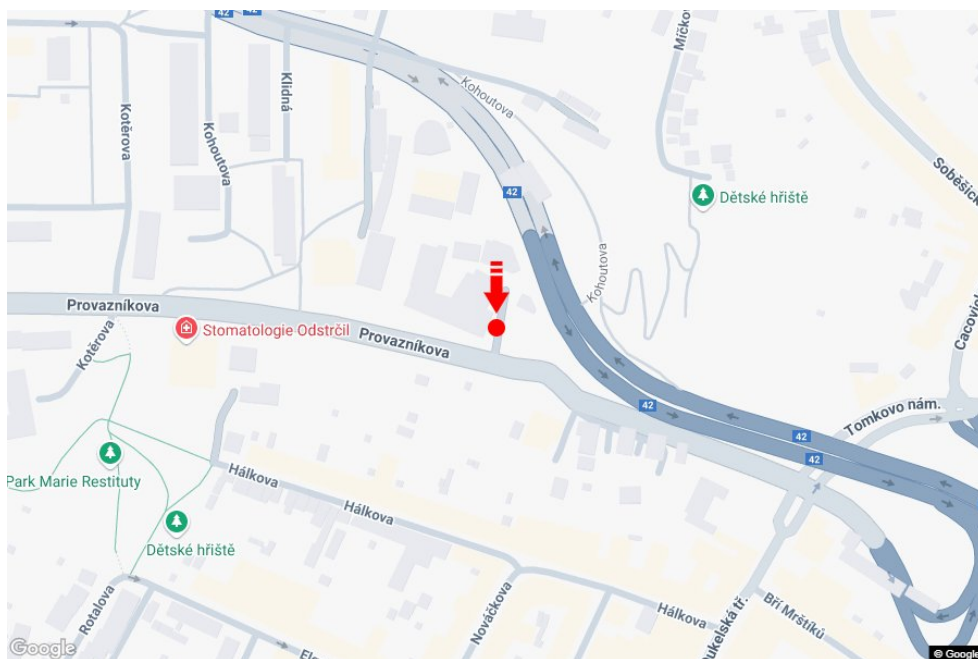

Město: **Brno - Husovice**
Okres: **Brno-město**
Kraj: **Jihomoravský kraj**
Typ: **Double bigboard**

Adresa: **Provazníková /Husovický tunel
sm.Merhautova,dc**

Souřadnice (WGS84): **49.2146935 N 16.6329296 E**

Rozměry: **960x820**

Umístění panelu

- ☐ centrum
- ☐ okrajová čtvrť
- ☐ obchodní čtvrť
- ☒ obytná čtvrť
- ☐ průmyslová čtvrť
- ☐ nezastavěné plochy

Komunikace

- ☐ dálnice
- ☐ silnice I. třídy
- ☐ silnice ostatní
- ☒ ulice
- ☒ příjezd
- ☐ výjezd
- ☐ parkoviště
- ☒ pěší zóna
- ☒ křižovatka

Poloha

- ☒ kolmo
- ☐ šikmo
- ☐ rovnoběžně
- ☒ samostatný

Viditelnost

- ☐ do 20 m
- ☐ 20 - 50 m
- ☐ 50 - 100 m
- ☒ přes 100 m
- ☒ vlastní osvětlení

Okolí panelu

☐ MHD	☐ nádraží ČD, ČSAD	☐ pošta	☐ PNS
☐ kulturní zařízení	☐ sportovní zařízení	☐ zdravotnické zařízení	☒ obchody
☐ obchodní dům	☐ supermarket	☐ čerpací stanice	☐ škola ZŠ, SŠ, VŠ
☐ banka	☒ restaurace	☐ hotel