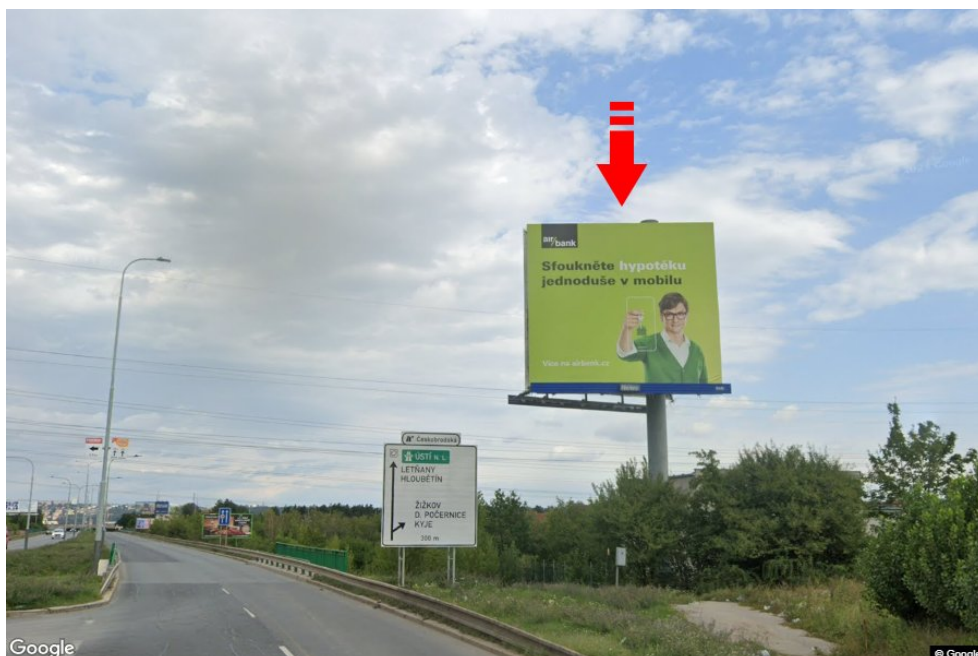

Město: **Praha 09 - Kyje**
 Okres: **Praha**
 Kraj: **Hlavní město Praha**
 Typ: **Double bigboard**

Adresa: **Průmyslová /Objízdna sm.Kbelská,D8,D10**
 Souřadnice (WGS84): **50.0888178 N 14.5364343 E**
 Rozměry: **960x820**

Umístění panelu

- centrum
- okrajová čtvrť
- obchodní čtvrť
- obytná čtvrť
- průmyslová čtvrť
- nezastavěné plochy

Komunikace

- dálnice
- silnice I. třídy
- silnice ostatní
- ulice
- příjezd
- výjezd
- parkoviště
- pěší zóna
- křižovatka

Poloha

- kolmo
- šikmo
- rovnoběžně
- samostatný

Viditelnost

- do 20 m
- 20 - 50 m
- 50 - 100 m
- přes 100 m
- vlastní osvětlení

**Okolí panelu**

- | | | | |
|--|--|---|---|
| <input type="checkbox"/> MHD | <input type="checkbox"/> nádraží ČD, ČSAD | <input type="checkbox"/> pošta | <input type="checkbox"/> PNS |
| <input type="checkbox"/> kulturní zařízení | <input type="checkbox"/> sportovní zařízení | <input type="checkbox"/> zdravotnické zařízení | <input type="checkbox"/> obchody |
| <input type="checkbox"/> obchodní dům | <input type="checkbox"/> supermarket | <input checked="" type="checkbox"/> čerpací stanice | <input type="checkbox"/> škola ZŠ, SŠ, VŠ |
| <input type="checkbox"/> banka | <input checked="" type="checkbox"/> restaurace | <input type="checkbox"/> hotel | |