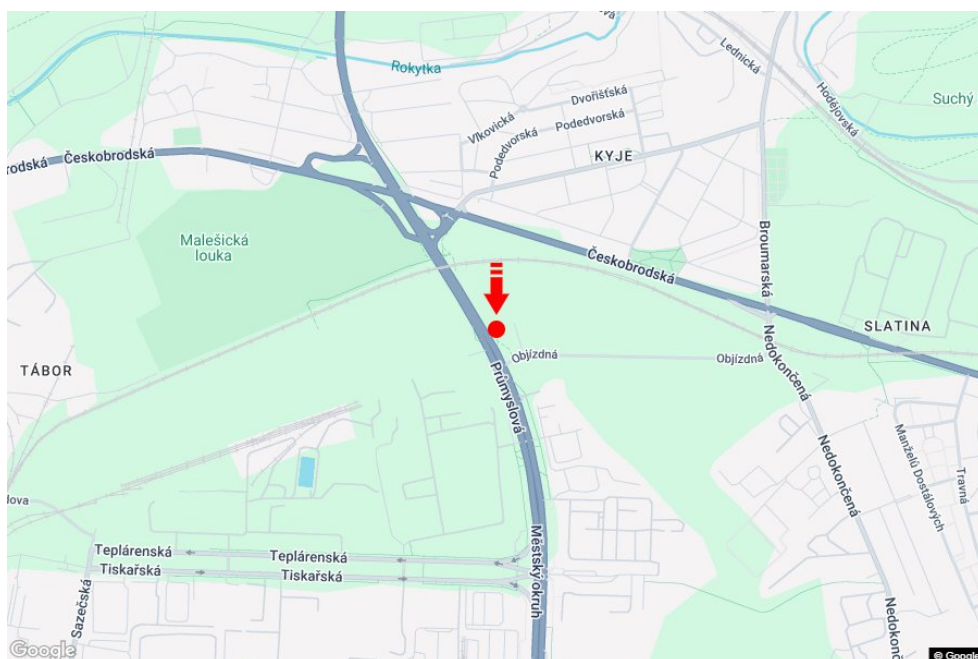

Město: **Praha 09 - Kyje**
Okres: **Praha**
Kraj: **Hlavní město Praha**
Typ: **Double bigboard**

Adresa: **Průmyslová /Objízdna sm.Kbelská,D8,D10**
Souřadnice (WGS84): **50.0888178 N 14.5364343 E**
Rozměry: **960x820**

Umístění panelu

- ☐ centrum
- ☒ okrajová čtvrť
- ☐ obchodní čtvrť
- ☐ obytná čtvrť
- ☒ průmyslová čtvrť
- ☒ nezastavěné plochy

Komunikace

- ☐ dálnice
- ☐ silnice I. třídy
- ☐ silnice ostatní
- ☒ ulice
- ☒ příjezd
- ☒ výjezd
- ☐ parkoviště
- ☒ pěší zóna
- ☒ křižovatka

Poloha

- ☒ kolmo
- ☐ šikmo
- ☐ rovnoběžně
- ☒ samostatný

Viditelnost

- ☐ do 20 m
- ☐ 20 - 50 m
- ☐ 50 - 100 m
- ☒ přes 100 m
- ☒ vlastní osvětlení

Okolí panelu

☐ MHD	☐ nádraží ČD, ČSAD	☐ pošta	☐ PNS
☐ kulturní zařízení	☐ sportovní zařízení	☐ zdravotnické zařízení	☐ obchody
☐ obchodní dům	☐ supermarket	☒ čerpací stanice	☐ škola ZŠ, SŠ, VŠ
☐ banka	☒ restaurace	☐ hotel