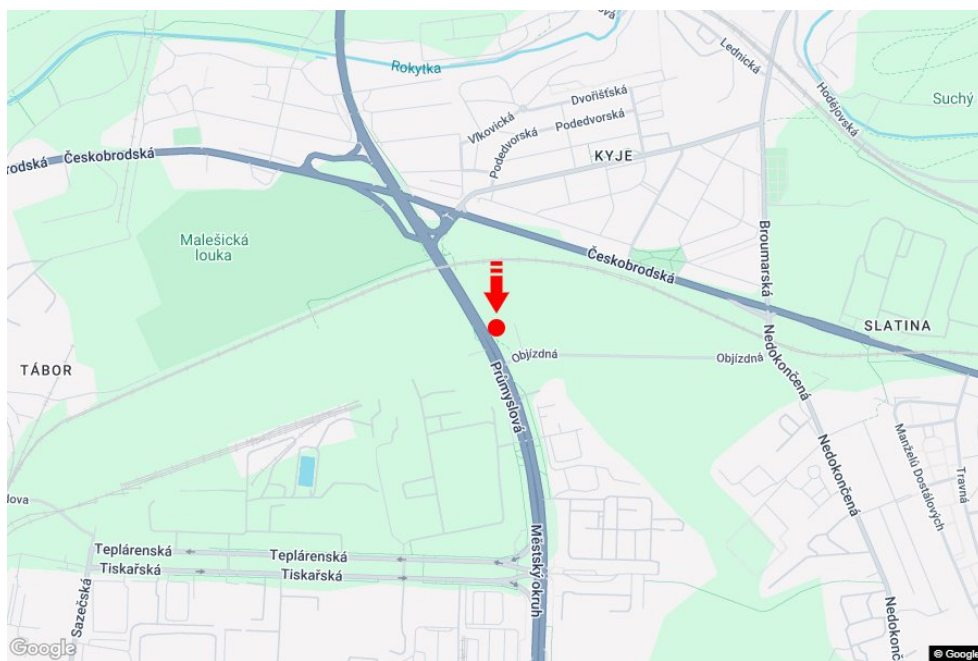

Město: **Praha 09 - Kyje**
Okres: **Praha**
Kraj: **Hlavní město Praha**
Typ: **Double bigboard**

Adresa: **Průmyslová /Objízdna sm.Štěrboholská
spoj.,EUROPARK**

Souřadnice **50.0888333 N 14.5364209 E**
(WGS84):

Rozměry: **960x820**

Umístění panelu

1. ☐ centrum
   ☒ okrajová čtvrť
   ☐ obchodní čtvrť
   ☐ obytná čtvrť
   ☒ průmyslová čtvrť
   ☒ nezastavěné plochy

Komunikace

1. ☐ dálnice
   ☐ silnice I. třídy
   ☐ silnice ostatní
   ☒ ulice
   ☒ příjezd
   ☒ výjezd
   ☐ parkoviště
   ☒ pěší zóna
   ☒ křižovatka

Poloha

1. ☒ kolmo
   ☐ šikmo
   ☐ rovnoběžně
   ☒ samostatný

Viditelnost

1. ☐ do 20 m
   ☐ 20 - 50 m
   ☐ 50 - 100 m
   ☒ přes 100 m
   ☒ vlastní osvětlení

Okolí panelu

☐ MHD	☐ nádraží ČD, ČSAD	☐ pošta	☐ PNS
☐ kulturní zařízení	☐ sportovní zařízení	☐ zdravotnické zařízení	☐ obchody
☐ obchodní dům	☐ supermarket	☒ čerpací stanice	☐ škola ZŠ, SŠ, VŠ
☐ banka	☒ restaurace	☐ hotel