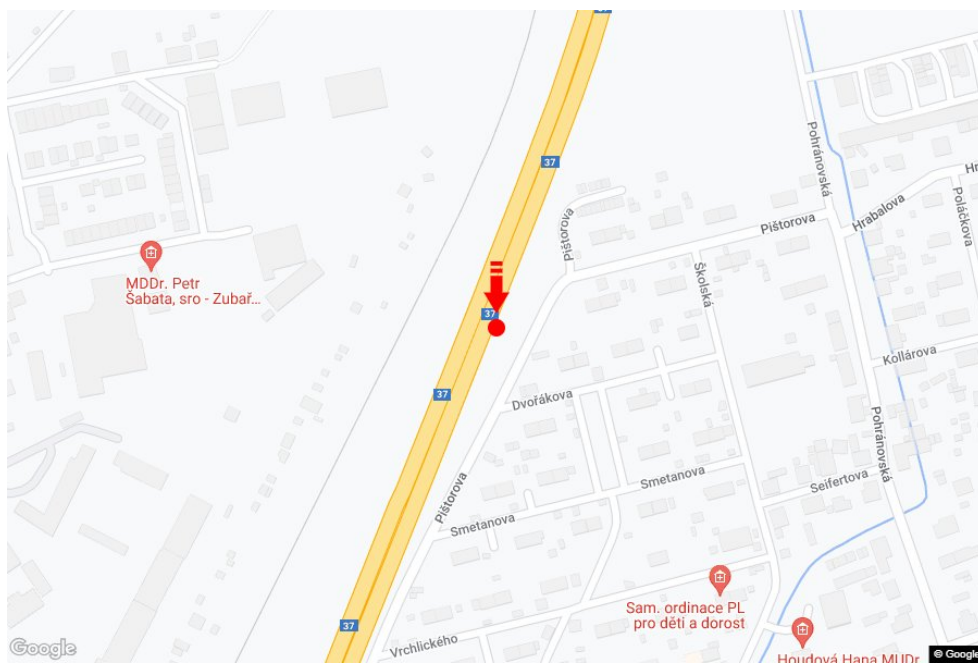

Město: **Pardubice**
 Okres: **Pardubice**
 Kraj: **Pardubický kraj**
 Typ: **Bigboard**

Adresa: **Nádražní /Dvořákova I/37 příjezd od Prahy,H.K.,dc**

Souřadnice (WGS84): **50.0657037 N 15.7521302 E**

Rozměry: **960x360**

Umístění panelu

- centrum
- okrajová čtvrť
- obchodní čtvrť
- obytná čtvrť
- průmyslová čtvrť
- nezastavěné plochy

Komunikace

- dálnice
- silnice I. třídy
- silnice ostatní
- ulice
- příjezd
- výjezd
- parkoviště
- pěší zóna
- křižovatka

Poloha

- kolmo
- šikmo
- rovnoběžně
- samostatný

Viditelnost

- do 20 m
- 20 - 50 m
- 50 - 100 m
- přes 100 m
- vlastní osvětlení

Okolí panelu

- | | | | |
|--|---|--|---|
| <input type="checkbox"/> MHD | <input type="checkbox"/> nádraží ČD, ČSAD | <input type="checkbox"/> pošta | <input type="checkbox"/> PNS |
| <input type="checkbox"/> kulturní zařízení | <input type="checkbox"/> sportovní zařízení | <input type="checkbox"/> zdravotnické zařízení | <input type="checkbox"/> obchody |
| <input type="checkbox"/> obchodní dům | <input type="checkbox"/> supermarket | <input type="checkbox"/> čerpací stanice | <input type="checkbox"/> škola ZŠ, SŠ, VŠ |
| <input type="checkbox"/> banka | <input type="checkbox"/> restaurace | <input type="checkbox"/> hotel | |