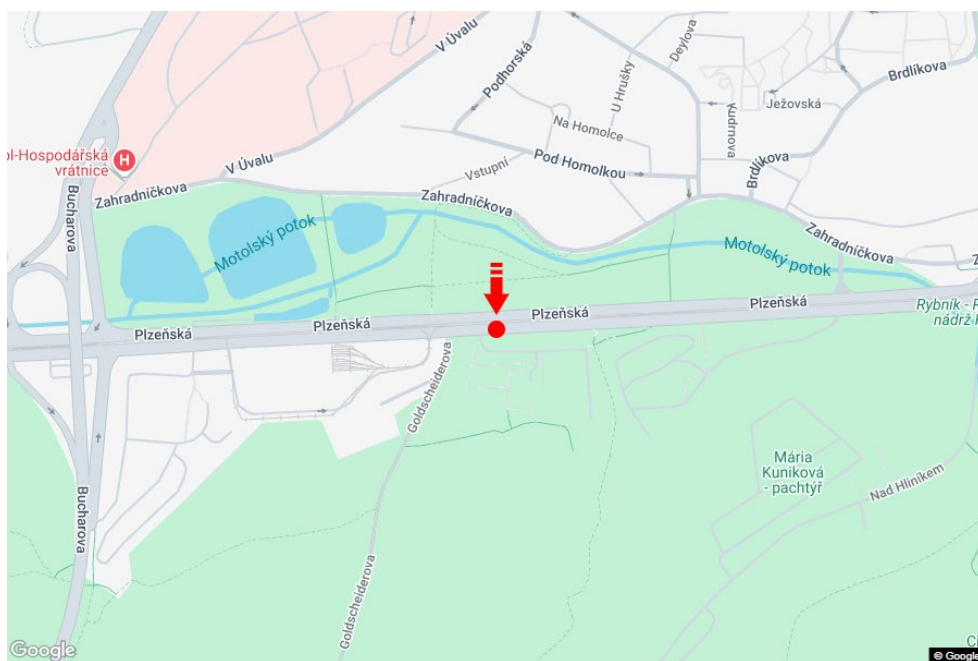

Město: **Praha 05 - Motol**
 Okres: **Praha**
 Kraj: **Hlavní město Praha**
 Typ: **Double bigboard**

Adresa: **Plzeňská HOTEL GOLF sm.Vrchlického,dc**
 Souřadnice (WGS84): **50.0677602 N 14.3432724 E**
 Rozměry: **960x820**

Umístění panelu

- centrum
 okrajová čtvrť
 obchodní čtvrť
 obytná čtvrť
 průmyslová čtvrť
 nezastavěné plochy

Komunikace

- dálnice
 silnice I. třídy
 silnice ostatní
 ulice
 příjezd
 výjezd
 parkoviště
 pěší zóna
 křižovatka

Poloha

- kolmo
 šikmo
 rovnoběžně
 samostatný

Viditelnost

- do 20 m
 20 - 50 m
 50 - 100 m
 přes 100 m
 vlastní osvětlení

**Okolí panelu**

- | | | | |
|--|--|--|--|
| <input checked="" type="checkbox"/> MHD | <input type="checkbox"/> nádraží ČD, ČSAD | <input type="checkbox"/> pošta | <input type="checkbox"/> PNS |
| <input type="checkbox"/> kulturní zařízení | <input checked="" type="checkbox"/> sportovní zařízení | <input type="checkbox"/> zdravotnické zařízení | <input type="checkbox"/> obchody |
| <input type="checkbox"/> obchodní dům | <input type="checkbox"/> supermarket | <input type="checkbox"/> čerpací stanice | <input checked="" type="checkbox"/> škola ZŠ, SŠ, VŠ |
| <input type="checkbox"/> banka | <input checked="" type="checkbox"/> restaurace | <input checked="" type="checkbox"/> hotel | |