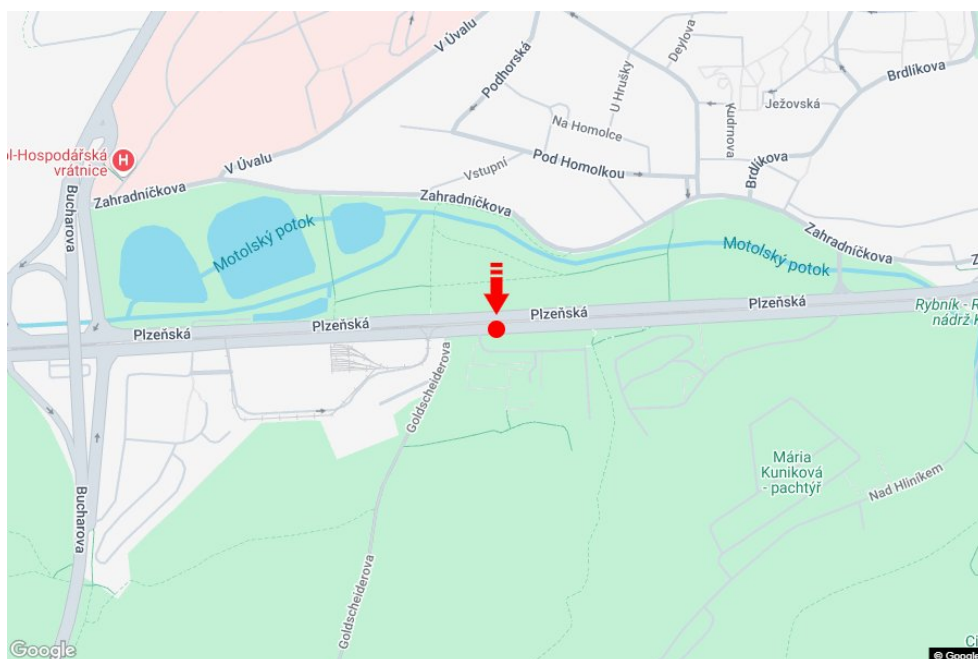

Město: **Praha 05 - Motol**
Okres: **Praha**
Kraj: **Hlavní město Praha**
Typ: **Double bigboard**

Adresa: **Plzeňská HOTEL GOLF sm.okruh D0 záp.,zc**
Souřadnice (WGS84): **50.067762 N 14.3432858 E**
Rozměry: **960x820**

Umístění panelu

1. ☐ centrum
   ☒ okrajová čtvrť
   ☐ obchodní čtvrť
   ☒ obytná čtvrť
   ☐ průmyslová čtvrť
   ☒ nezastavěné plochy

Komunikace

1. ☐ dálnice
   ☐ silnice I. třídy
   ☐ silnice ostatní
   ☒ ulice
   ☐ příjezd
   ☒ výjezd
   ☐ parkoviště
   ☒ pěší zóna
   ☐ křižovatka

Poloha

1. ☒ kolmo
   ☐ šikmo
   ☐ rovnoběžně
   ☒ samostatný

Viditelnost

1. ☐ do 20 m
   ☐ 20 - 50 m
   ☐ 50 - 100 m
   ☒ přes 100 m
   ☒ vlastní osvětlení

Okolí panelu

☐ MHD	☐ nádraží ČD, ČSAD	☐ pošta	☐ PNS
☐ kulturní zařízení	☒ sportovní zařízení	☐ zdravotnické zařízení	☐ obchody
☐ obchodní dům	☐ supermarket	☐ čerpací stanice	☒ škola ZŠ, SŠ, VŠ
☐ banka	☒ restaurace	☒ hotel