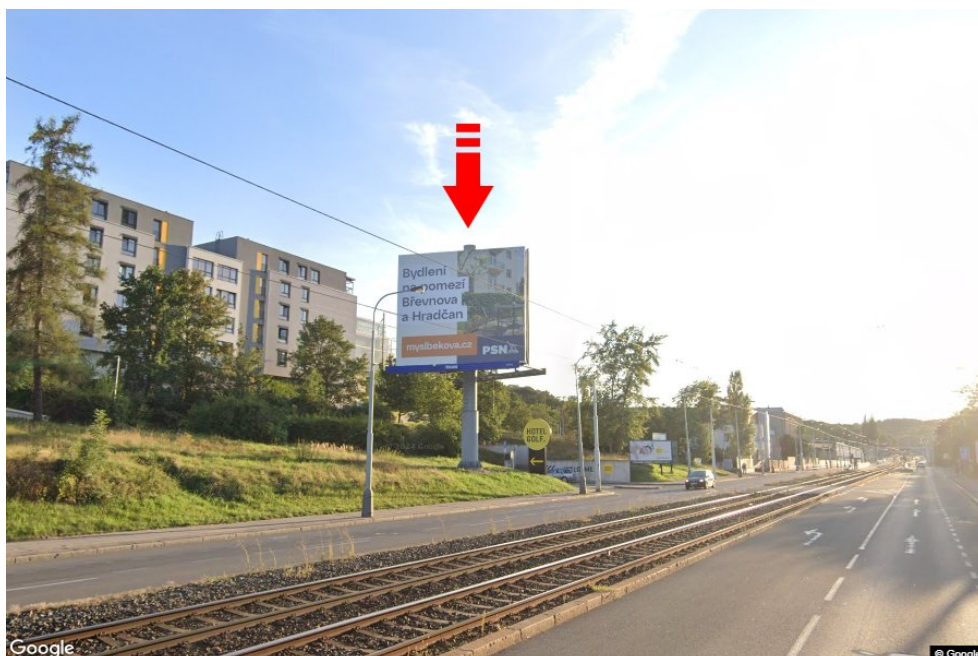

Umístění panelu

- centrum
 okrajová čtvrť
 obchodní čtvrť
 obytná čtvrť
 průmyslová čtvrť
 nezastavěné plochy

Komunikace

- dálnice
 silnice I. třídy
 silnice ostatní
 ulice
 příjezd
 výjezd
 parkoviště
 pěší zóna
 křižovatka

Poloha

- kolmo
 šikmo
 rovnoběžně
 samostatný

Viditelnost

- do 20 m
 20 - 50 m
 50 - 100 m
 přes 100 m
 vlastní osvětlení

**Okolí panelu**

- | | | | |
|--|--|--|--|
| <input type="checkbox"/> MHD | <input type="checkbox"/> nádraží ČD, ČSAD | <input type="checkbox"/> pošta | <input type="checkbox"/> PNS |
| <input type="checkbox"/> kulturní zařízení | <input checked="" type="checkbox"/> sportovní zařízení | <input type="checkbox"/> zdravotnické zařízení | <input type="checkbox"/> obchody |
| <input type="checkbox"/> obchodní dům | <input type="checkbox"/> supermarket | <input type="checkbox"/> čerpací stanice | <input checked="" type="checkbox"/> škola ZŠ, SŠ, VŠ |
| <input type="checkbox"/> banka | <input checked="" type="checkbox"/> restaurace | <input checked="" type="checkbox"/> hotel | |