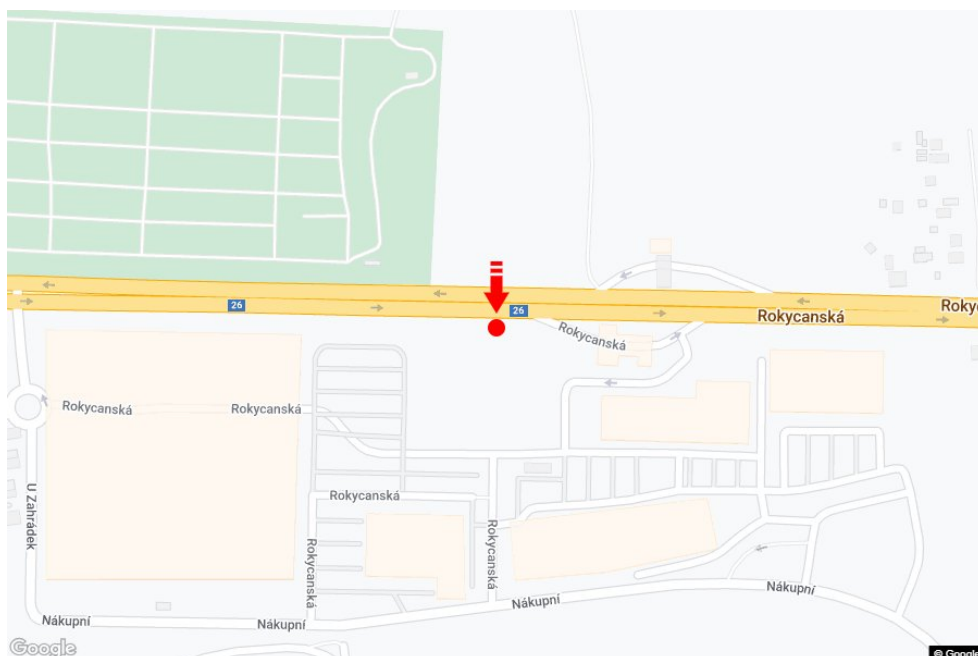

Město: **Plzeň**
Okres: **Plzeň-město**
Kraj: **Plzeňský kraj**
Typ: **Bigboard**

Adresa: **Rokycanská OC PLZEŇ, TESCO I/26 výjezd sm.Praha,D5,zc**
Souřadnice (WGS84): **49.7464688 N 13.4401915 E**
Rozměry: **960x360**

Umístění panelu

- ☐ centrum
- ☒ okrajová čtvrť
- ☒ obchodní čtvrť
- ☐ obytná čtvrť
- ☐ průmyslová čtvrť
- ☒ nezastavěné plochy

Komunikace

- ☐ dálnice
- ☒ silnice I. třídy
- ☐ silnice ostatní
- ☐ ulice
- ☐ příjezd
- ☒ výjezd
- ☐ parkoviště
- ☒ pěší zóna
- ☐ křižovatka

Poloha

- ☒ kolmo
- ☐ šikmo
- ☐ rovnoběžně
- ☒ samostatný

Viditelnost

- ☐ do 20 m
- ☐ 20 - 50 m
- ☐ 50 - 100 m
- ☒ přes 100 m
- ☒ vlastní osvětlení

Okolí panelu

☐ MHD	☐ nádraží ČD, ČSAD	☐ pošta	☒ PNS
☐ kulturní zařízení	☐ sportovní zařízení	☐ zdravotnické zařízení	☒ obchody
☒ obchodní dům	☒ supermarket	☒ čerpací stanice	☐ škola ZŠ, SŠ, VŠ
☒ banka	☒ restaurace	☐ hotel