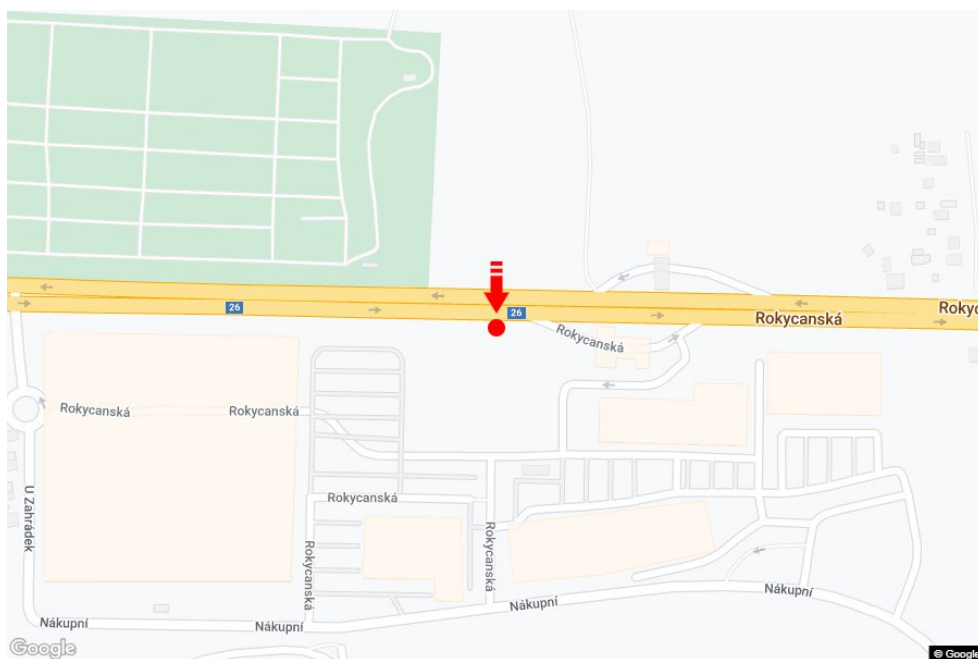

Město: **Plzeň**
 Okres: **Plzeň-město**
 Kraj: **Plzeňský kraj**
 Typ: **Bigboard**

Adresa: **Rokycanská OC PLZEŇ, TESCO I/26 příjezd od Prahy, D5, dc**

Souřadnice (WGS84): **49.7464792 N 13.440213 E**

Rozměry: **960x360**

Umístění panelu

- centrum
- okrajová čtvrť
- obchodní čtvrť
- obytná čtvrť
- průmyslová čtvrť
- nezastavěné plochy

Komunikace

- dálnice
- silnice I. třídy
- silnice ostatní
- ulice
- příjezd
- výjezd
- parkoviště
- pěší zóna
- křižovatka

Poloha

- kolmo
- šikmo
- rovnoběžně
- samostatný

Viditelnost

- do 20 m
- 20 - 50 m
- 50 - 100 m
- přes 100 m
- vlastní osvětlení

Okolí panelu

- | | | | |
|--|---|---|---|
| <input type="checkbox"/> MHD | <input type="checkbox"/> nádraží ČD, ČSAD | <input type="checkbox"/> pošta | <input checked="" type="checkbox"/> PNS |
| <input type="checkbox"/> kulturní zařízení | <input type="checkbox"/> sportovní zařízení | <input type="checkbox"/> zdravotnické zařízení | <input checked="" type="checkbox"/> obchody |
| <input checked="" type="checkbox"/> obchodní dům | <input checked="" type="checkbox"/> supermarket | <input checked="" type="checkbox"/> čerpací stanice | <input type="checkbox"/> škola ZŠ, SŠ, VŠ |
| <input checked="" type="checkbox"/> banka | <input checked="" type="checkbox"/> restaurace | <input type="checkbox"/> hotel | |