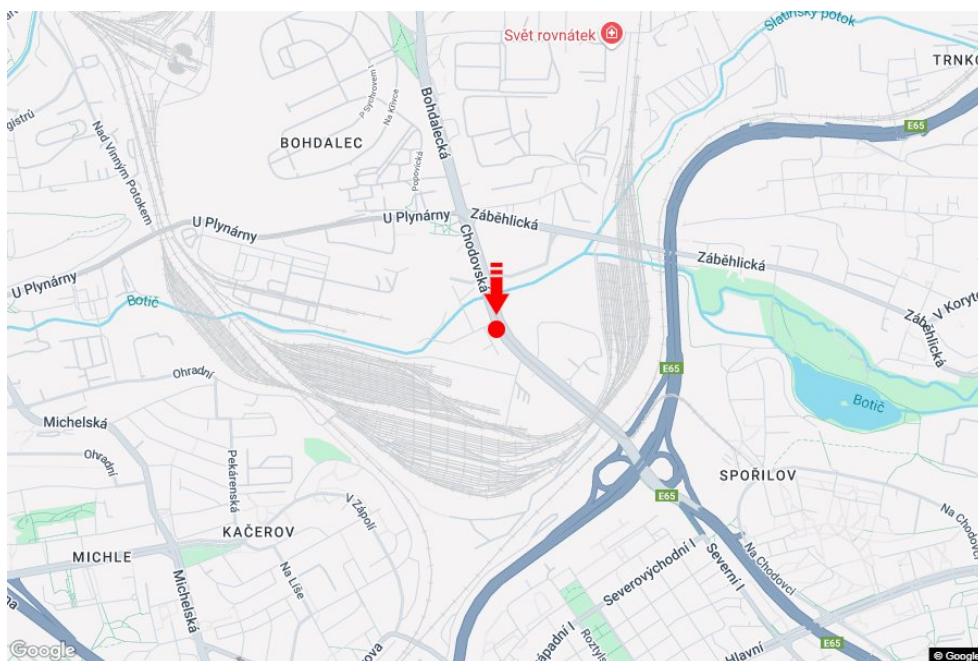

Město: **Praha 04 - Michle**  
 Okres: **Praha**  
 Kraj: **Hlavní město Praha**  
 Typ: **Double bigboard**

Adresa: **Chodovská sm.Spořilovská,D1,zc**  
 Souřadnice (WGS84): **50.053823 N 14.4725765 E**  
 Rozměry: **960x820**

**Umístění panelu**

- centrum
- okrajová čtvrť
- obchodní čtvrť
- obytná čtvrť
- průmyslová čtvrť
- nezastavěné plochy

**Komunikace**

- dálnice
- silnice I. třídy
- silnice ostatní
- ulice
- příjezd
- výjezd
- parkoviště
- pěší zóna
- křižovatka

**Poloha**

- kolmo
- šikmo
- rovnoběžně
- samostatný

**Viditelnost**

- do 20 m
- 20 - 50 m
- 50 - 100 m
- přes 100 m
- vlastní osvětlení

**Okolí panelu**

- |   |   |   |   |
|---|---|---|---|
| <input type="checkbox"/> MHD                          | <input type="checkbox"/> nádraží ČD, ČSAD       | <input type="checkbox"/> pošta                      | <input type="checkbox"/> PNS              |
| <input checked="" type="checkbox"/> kulturní zařízení | <input type="checkbox"/> sportovní zařízení     | <input type="checkbox"/> zdravotnické zařízení      | <input type="checkbox"/> obchody          |
| <input checked="" type="checkbox"/> obchodní dům      | <input checked="" type="checkbox"/> supermarket | <input checked="" type="checkbox"/> čerpací stanice | <input type="checkbox"/> škola ZŠ, SŠ, VŠ |
| <input checked="" type="checkbox"/> banka             | <input checked="" type="checkbox"/> restaurace  | <input checked="" type="checkbox"/> hotel           |   |