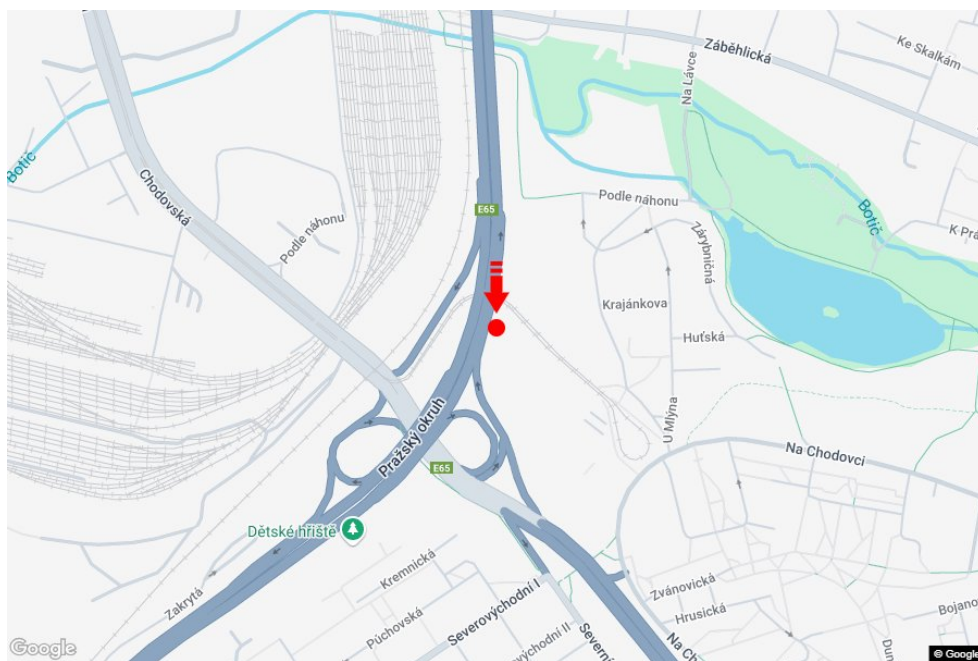

Město: **Praha 04 - Záběhlice**Okres: **Praha**Kraj: **Hlavní město Praha**Typ: **Double bigboard**Adresa: **Jižní spojka /Chodovská
sm.5.května,D1,Barrand.most**Souřadnice (WGS84): **50.051869 N 14.479702 E**Rozměry: **960x820****Umístění panelu**

- centrum
- okrajová čtvrť
- obchodní čtvrť
- obytná čtvrť
- průmyslová čtvrť
- nezastavěné plochy

Komunikace

- dálnice
- silnice I. třídy
- silnice ostatní
- ulice
- příjezd
- výjezd
- parkoviště
- pěší zóna
- křižovatka

Poloha

- kolmo
- šikmo
- rovnoběžně
- samostatný

Viditelnost

- do 20 m
- 20 - 50 m
- 50 - 100 m
- přes 100 m
- vlastní osvětlení

**Okolí panelu**

- | | | | |
|--|---|--|---|
| <input type="checkbox"/> MHD | <input type="checkbox"/> nádraží ČD, ČSAD | <input type="checkbox"/> pošta | <input type="checkbox"/> PNS |
| <input type="checkbox"/> kulturní zařízení | <input type="checkbox"/> sportovní zařízení | <input type="checkbox"/> zdravotnické zařízení | <input type="checkbox"/> obchody |
| <input type="checkbox"/> obchodní dům | <input type="checkbox"/> supermarket | <input type="checkbox"/> čerpací stanice | <input type="checkbox"/> škola ZŠ, SŠ, VŠ |
| <input type="checkbox"/> banka | <input type="checkbox"/> restaurace | <input type="checkbox"/> hotel | |