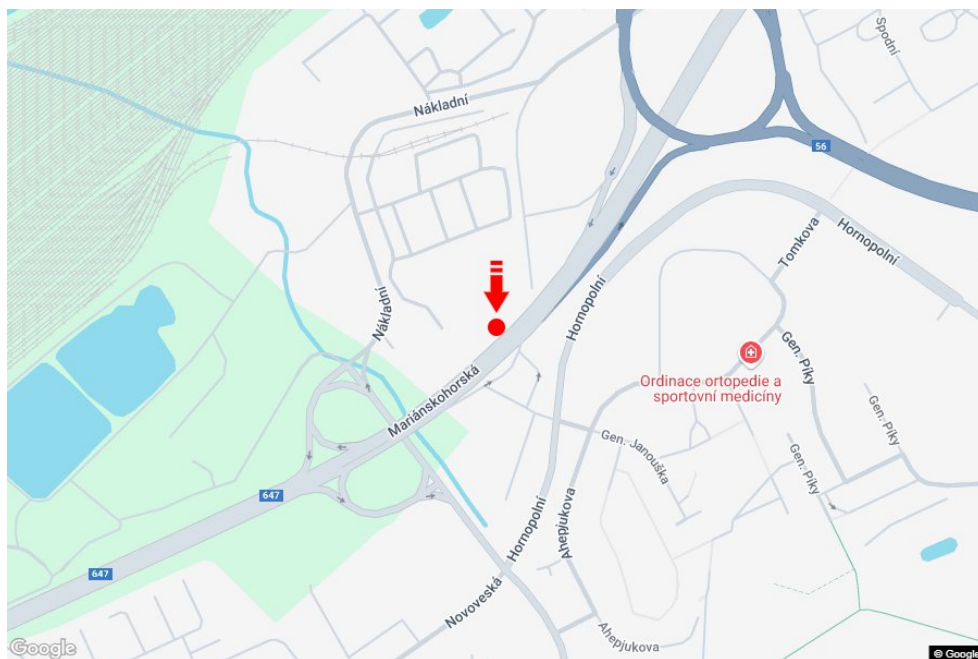

Město: **Ostrava - Moravská Ostrava**Okres: **Ostrava-město**Kraj: **Moravskoslezský kraj**Typ: **Double bigboard**Adresa: **Mariánskohorská /Hornopolní sm.Rudná,zc**Souřadnice **49.841162 N 18.259821 E**
(WGS84):Rozměry: **960x820****Umístění panelu**

- centrum
- okrajová čtvrť
- obchodní čtvrť
- obytná čtvrť
- průmyslová čtvrť
- nezastavěné plochy

Komunikace

- dálnice
- silnice I. třídy
- silnice ostatní
- ulice
- příjezd
- výjezd
- parkoviště
- pěší zóna
- křižovatka

Poloha

- kolmo
- šikmo
- rovnoběžně
- samostatný

Viditelnost

- do 20 m
- 20 - 50 m
- 50 - 100 m
- přes 100 m
- vlastní osvětlení

**Okolí panelu**

- | | | | |
|--|---|---|---|
| <input type="checkbox"/> MHD | <input type="checkbox"/> nádraží ČD, ČSAD | <input type="checkbox"/> pošta | <input type="checkbox"/> PNS |
| <input type="checkbox"/> kulturní zařízení | <input type="checkbox"/> sportovní zařízení | <input type="checkbox"/> zdravotnické zařízení | <input type="checkbox"/> obchody |
| <input type="checkbox"/> obchodní dům | <input type="checkbox"/> supermarket | <input checked="" type="checkbox"/> čerpací stanice | <input type="checkbox"/> škola ZŠ, SŠ, VŠ |
| <input type="checkbox"/> banka | <input type="checkbox"/> restaurace | <input type="checkbox"/> hotel | |