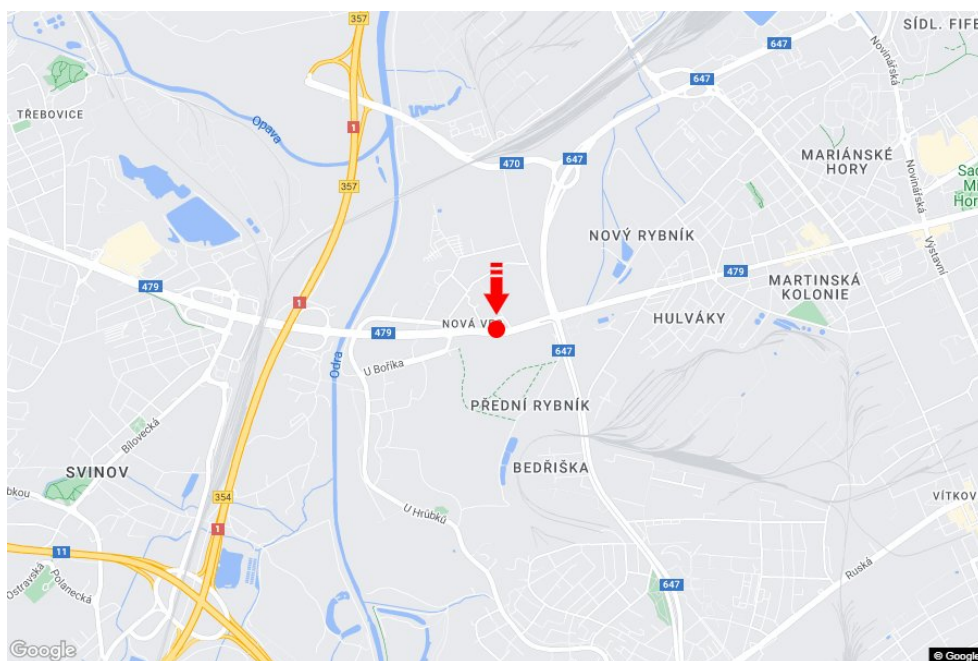

Město: **Ostrava - Nová Ves**
Okres: **Ostrava-město**
Kraj: **Moravskoslezský kraj**
Typ: **Billboard**

Adresa: **28.října /Plzeňská sm.Místecká,dc**
Souřadnice (WGS84): **49.8232578 N 18.2299086 E**
Rozměry: **510x240**

Umístění panelu

- ☐ centrum
- ☐ okrajová čtvrť
- ☐ obchodní čtvrť
- ☐ obytná čtvrť
- ☐ průmyslová čtvrť
- ☐ nezastavěné plochy

Komunikace

- ☐ dálnice
- ☐ silnice I. třídy
- ☒ silnice ostatní
- ☒ ulice
- ☒ příjezd
- ☐ výjezd
- ☐ parkoviště
- ☐ pěší zóna
- ☐ křižovatka

Poloha

- ☒ kolmo
- ☐ šikmo
- ☐ rovnoběžně
- ☒ samostatný

Viditelnost

- ☐ do 20 m
- ☐ 20 - 50 m
- ☐ 50 - 100 m
- ☒ přes 100 m
- ☐ vlastní osvětlení

Okolí panelu

☒ MHD	☐ nádraží ČD, ČSAD	☐ pošta	☐ PNS
☐ kulturní zařízení	☐ sportovní zařízení	☐ zdravotnické zařízení	☒ obchody
☐ obchodní dům	☐ supermarket	☐ čerpací stanice	☐ škola ZŠ, SŠ, VŠ
☐ banka	☒ restaurace	☐ hotel