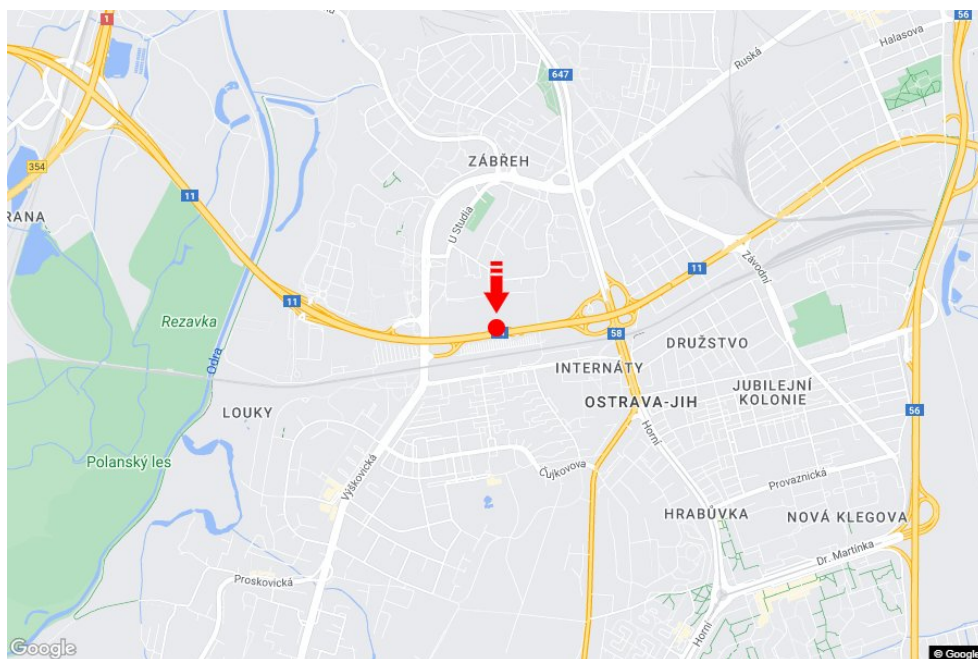

Město: **Ostrava - Zábřeh**

Okres: **Ostrava-město**

Kraj: **Moravskoslezský kraj**

Typ: **Billboard**

Adresa: **Rudná /Výškovická I/11 příjezd od Opavy,
dc**

Souřadnice (WGS84): **49.7973864 N 18.2386539 E**

Rozměry: **510x240**

Umístění panelu

- ☐ centrum
- ☒ okrajová čtvrť
- ☒ obchodní čtvrť
- ☐ obytná čtvrť
- ☐ průmyslová čtvrť
- ☐ nezastavěné plochy

Komunikace

- ☐ dálnice
- ☒ silnice I. třídy
- ☐ silnice ostatní
- ☐ ulice
- ☒ příjezd
- ☐ výjezd
- ☐ parkoviště
- ☐ pěší zóna
- ☒ křižovatka

Poloha

- ☒ kolmo
- ☐ šikmo
- ☐ rovnoběžně
- ☒ samostatný

Viditelnost

- ☐ do 20 m
- ☐ 20 - 50 m
- ☐ 50 - 100 m
- ☒ přes 100 m
- ☐ vlastní osvětlení

Okolí panelu

☐ MHD	☐ nádraží ČD, ČSAD	☐ pošta	☐ PNS
☐ kulturní zařízení	☐ sportovní zařízení	☐ zdravotnické zařízení	☐ obchody
☐ obchodní dům	☐ supermarket	☐ čerpací stanice	☐ škola ZŠ, SŠ, VŠ
☐ banka	☐ restaurace	☐ hotel