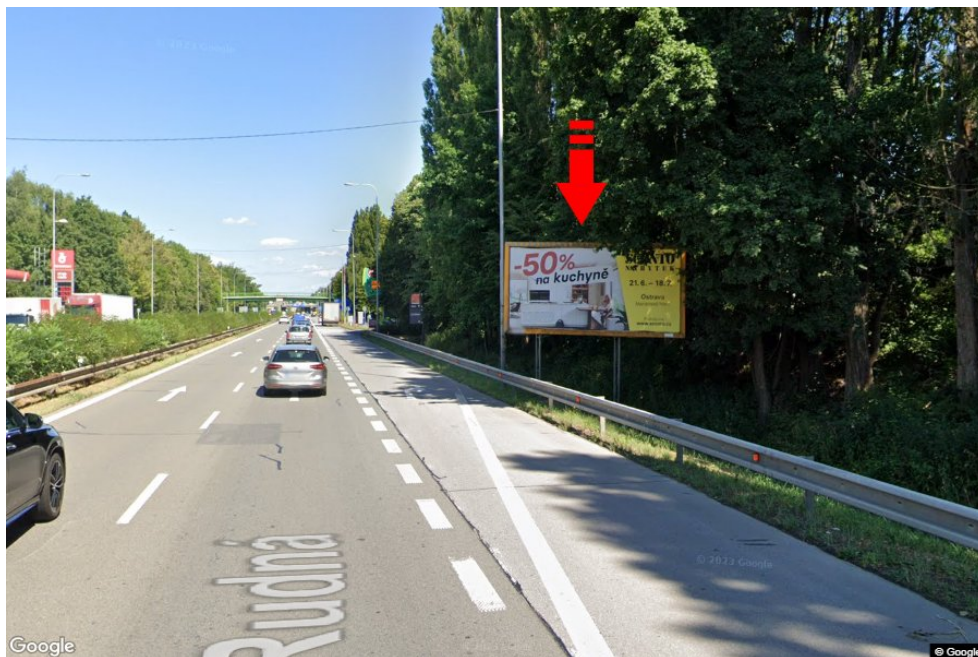

Město: **Ostrava - Zábřeh**Okres: **Ostrava-město**Kraj: **Moravskoslezský kraj**Typ: **Billboard**Adresa: **Rudná /Výškovická I/11 příjezd od Opavy,
dc**Souřadnice (WGS84): **49.7973864 N 18.2386539 E**Rozměry: **510x240****Umístění panelu**

- centrum
- okrajová čtvrť
- obchodní čtvrť
- obytná čtvrť
- průmyslová čtvrť
- nezastavěné plochy

Komunikace

- dálnice
- silnice I. třídy
- silnice ostatní
- ulice
- příjezd
- výjezd
- parkoviště
- pěší zóna
- křižovatka

Poloha

- kolmo
- šikmo
- rovnoběžně
- samostatný

Viditelnost

- do 20 m
- 20 - 50 m
- 50 - 100 m
- přes 100 m
- vlastní osvětlení

**Okolí panelu**

- | | | | |
|--|---|--|---|
| <input type="checkbox"/> MHD | <input type="checkbox"/> nádraží ČD, ČSAD | <input type="checkbox"/> pošta | <input type="checkbox"/> PNS |
| <input type="checkbox"/> kulturní zařízení | <input type="checkbox"/> sportovní zařízení | <input type="checkbox"/> zdravotnické zařízení | <input type="checkbox"/> obchody |
| <input type="checkbox"/> obchodní dům | <input type="checkbox"/> supermarket | <input type="checkbox"/> čerpací stanice | <input type="checkbox"/> škola ZŠ, SŠ, VŠ |
| <input type="checkbox"/> banka | <input type="checkbox"/> restaurace | <input type="checkbox"/> hotel | |