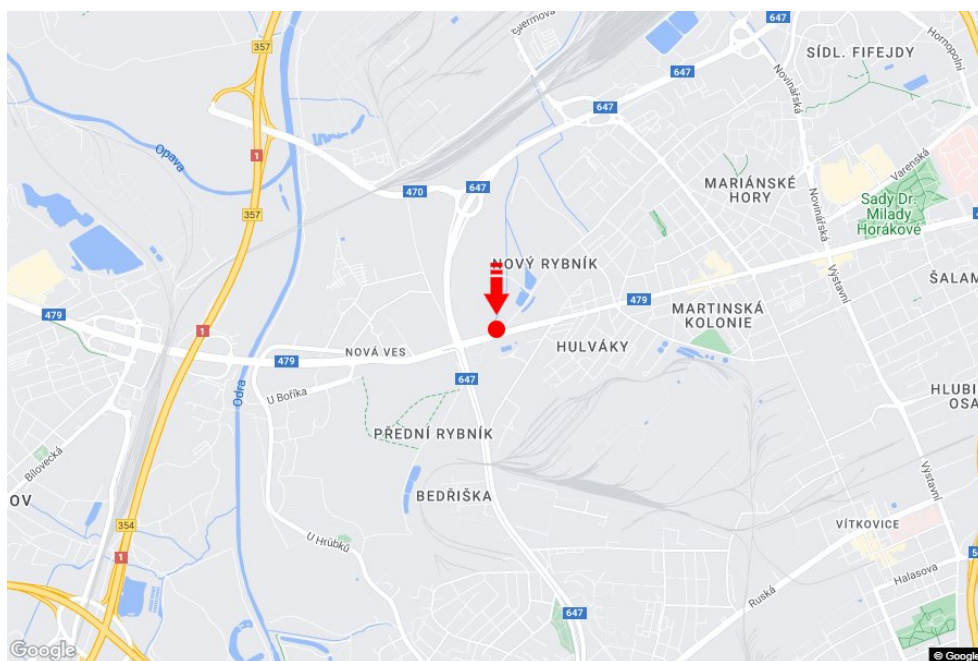

Město: **Ostrava - Hulváky**

Adresa: **28.října /Novoveská sm.Místecká,dc**

Okres: **Ostrava-město**

Souřadnice
(WGS84): **49.824707 N 18.2375373 E**

Kraj: **Moravskoslezský kraj**

Rozměry: **510x240**

Typ: **Billboard**

Umístění panelu

- ☒ centrum
- ☐ okrajová čtvrť
- ☒ obchodní čtvrť
- ☐ obytná čtvrť
- ☐ průmyslová čtvrť
- ☐ nezastavěné plochy

Komunikace

- ☐ dálnice
- ☐ silnice I. třídy
- ☐ silnice ostatní
- ☒ ulice
- ☒ příjezd
- ☐ výjezd
- ☐ parkoviště
- ☐ pěší zóna
- ☐ křižovatka

Poloha

- ☐ kolmo
- ☒ šikmo
- ☐ rovnoběžně
- ☒ samostatný

Viditelnost

- ☐ do 20 m
- ☐ 20 - 50 m
- ☐ 50 - 100 m
- ☒ přes 100 m
- ☐ vlastní osvětlení

Okolí panelu

☐ MHD	☐ nádraží ČD, ČSAD	☐ pošta	☒ PNS
☐ kulturní zařízení	☐ sportovní zařízení	☐ zdravotnické zařízení	☒ obchody
☐ obchodní dům	☐ supermarket	☐ čerpací stanice	☐ škola ZŠ, SŠ, VŠ
☐ banka	☒ restaurace	☐ hotel