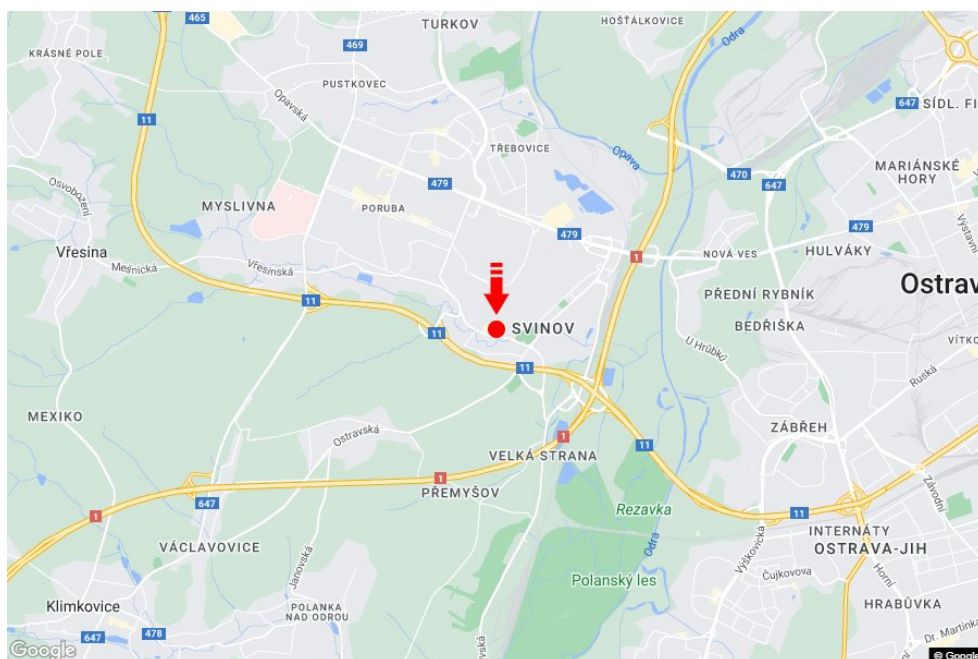

Město: **Ostrava - Svinov**

Adresa: **Nad Porubkou /Myslivcova sm.Bílovecká,dc**

Okres: **Ostrava-město**

Souřadnice **49.8154246 N 18.1911381 E**

Kraj: **Moravskoslezský kraj**

(WGS84):

Typ: **Billboard**

Rozměry: **510x240**

Umístění panelu

- ☐ centrum
- ☐ okrajová čtvrť
- ☐ obchodní čtvrť
- ☒ obytná čtvrť
- ☐ průmyslová čtvrť
- ☐ nezastavěné plochy

Komunikace

- ☐ dálnice
- ☐ silnice I. třídy
- ☐ silnice ostatní
- ☒ ulice
- ☒ příjezd
- ☐ výjezd
- ☐ parkoviště
- ☐ pěší zóna
- ☐ křižovatka

Poloha

- ☐ kolmo
- ☒ šikmo
- ☐ rovnoběžně
- ☒ samostatný

Viditelnost

- ☐ do 20 m
- ☐ 20 - 50 m
- ☐ 50 - 100 m
- ☒ přes 100 m
- ☐ vlastní osvětlení

Okolí panelu

☒ MHD	☐ nádraží ČD, ČSAD	☐ pošta	☐ PNS
☐ kulturní zařízení	☐ sportovní zařízení	☐ zdravotnické zařízení	☒ obchody
☐ obchodní dům	☐ supermarket	☐ čerpací stanice	☐ škola ZŠ, SŠ, VŠ
☐ banka	☒ restaurace	☐ hotel