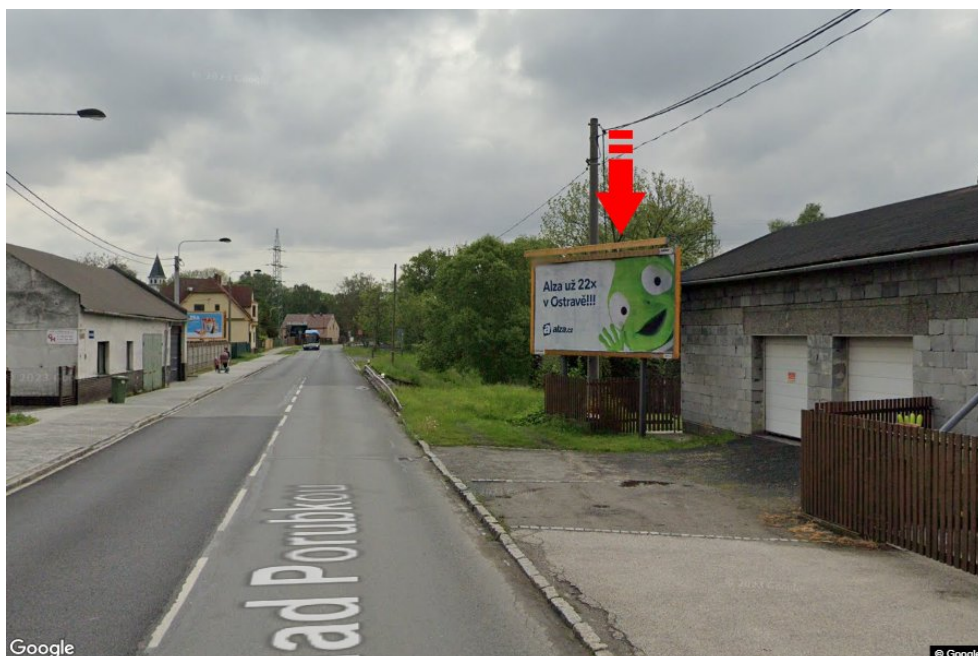

Město: **Ostrava - Svinov**

Adresa: **Nad Porubkou /Myslivcova sm.Bílovecká,dc**

Okres: **Ostrava-město**

Souřadnice **49.8154246 N 18.1911381 E**

Kraj: **Moravskoslezský kraj**

(WGS84):

Typ: **Billboard**

Rozměry: **510x240**

Umístění panelu

- ☐ centrum
- ☐ okrajová čtvrť
- ☐ obchodní čtvrť
- ☒ obytná čtvrť
- ☐ průmyslová čtvrť
- ☐ nezastavěné plochy

Komunikace

- ☐ dálnice
- ☐ silnice I. třídy
- ☐ silnice ostatní
- ☒ ulice
- ☒ příjezd
- ☐ výjezd
- ☐ parkoviště
- ☐ pěší zóna
- ☐ křižovatka

Poloha

- ☐ kolmo
- ☒ šikmo
- ☐ rovnoběžně
- ☒ samostatný

Viditelnost

- ☐ do 20 m
- ☐ 20 - 50 m
- ☐ 50 - 100 m
- ☒ přes 100 m
- ☐ vlastní osvětlení

Okolí panelu

☒ MHD	☐ nádraží ČD, ČSAD	☐ pošta	☐ PNS
☐ kulturní zařízení	☐ sportovní zařízení	☐ zdravotnické zařízení	☒ obchody
☐ obchodní dům	☐ supermarket	☐ čerpací stanice	☐ škola ZŠ, SŠ, VŠ
☐ banka	☒ restaurace	☐ hotel