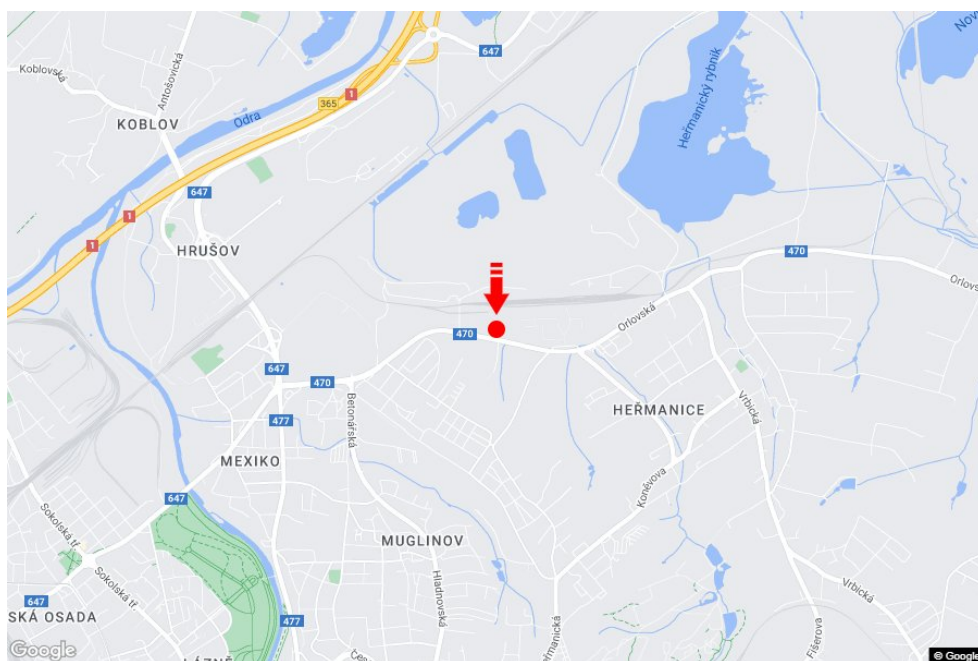

Město: **Ostrava - Heřmanice**

Okres: **Ostrava-město**

Kraj: **Moravskoslezský kraj**

Typ: **Billboard**

Adresa: **Orlovská výjezd sm.Karviná,zc**

Souřadnice
(WGS84): **49.8624887 N 18.3107304 E**

Rozměry: **510x240**

Umístění panelu

- ☐ centrum
- ☐ okrajová čtvrť
- ☐ obchodní čtvrť
- ☒ obytná čtvrť
- ☒ průmyslová čtvrť
- ☐ nezastavěné plochy

Komunikace

- ☐ dálnice
- ☐ silnice I. třídy
- ☐ silnice ostatní
- ☒ ulice
- ☐ příjezd
- ☒ výjezd
- ☐ parkoviště
- ☐ pěší zóna
- ☐ křižovatka

Poloha

- ☒ kolmo
- ☐ šikmo
- ☐ rovnoběžně
- ☒ samostatný

Viditelnost

- ☐ do 20 m
- ☐ 20 - 50 m
- ☐ 50 - 100 m
- ☒ přes 100 m
- ☐ vlastní osvětlení

Okolí panelu

☐ MHD	☐ nádraží ČD, ČSAD	☐ pošta	☐ PNS
☐ kulturní zařízení	☐ sportovní zařízení	☐ zdravotnické zařízení	☐ obchody
☐ obchodní dům	☐ supermarket	☐ čerpací stanice	☐ škola ZŠ, SŠ, VŠ
☐ banka	☐ restaurace	☐ hotel