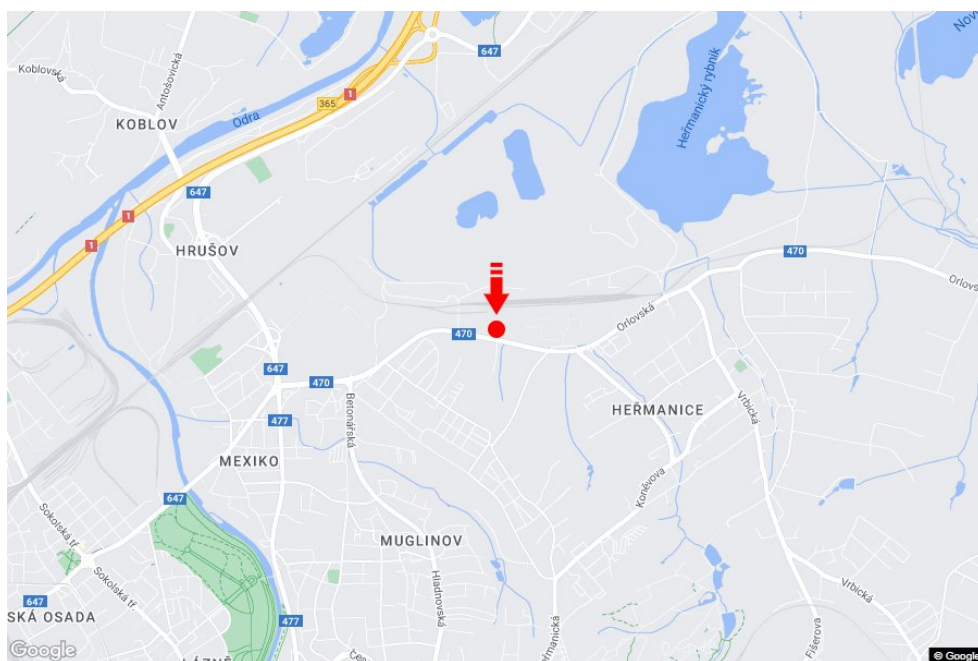

Město: **Ostrava - Heřmanice**
Okres: **Ostrava-město**
Kraj: **Moravskoslezský kraj**
Typ: **Billboard**

Adresa: **Orlovská příjezd od Karviné,dc**
Souřadnice (WGS84): **49.8624894 N 18.3107393 E**
Rozměry: **510x240**

Umístění panelu

1. ☐ centrum
   ☐ okrajová čtvrť
   ☐ obchodní čtvrť
   ☒ obytná čtvrť
   ☒ průmyslová čtvrť
   ☐ nezastavěné plochy

Komunikace

1. ☐ dálnice
   ☐ silnice I. třídy
   ☐ silnice ostatní
   ☒ ulice
   ☒ příjezd
   ☐ výjezd
   ☐ parkoviště
   ☐ pěší zóna
   ☐ křižovatka

Poloha

1. ☒ kolmo
   ☐ šikmo
   ☐ rovnoběžně
   ☒ samostatný

Viditelnost

1. ☐ do 20 m
   ☒ 20 - 50 m
   ☐ 50 - 100 m
   ☐ přes 100 m
   ☐ vlastní osvětlení

Okolí panelu

☐ MHD	☐ nádraží ČD, ČSAD	☐ pošta	☐ PNS
☐ kulturní zařízení	☐ sportovní zařízení	☐ zdravotnické zařízení	☐ obchody
☐ obchodní dům	☐ supermarket	☐ čerpací stanice	☐ škola ZŠ, SŠ, VŠ
☐ banka	☐ restaurace	☐ hotel