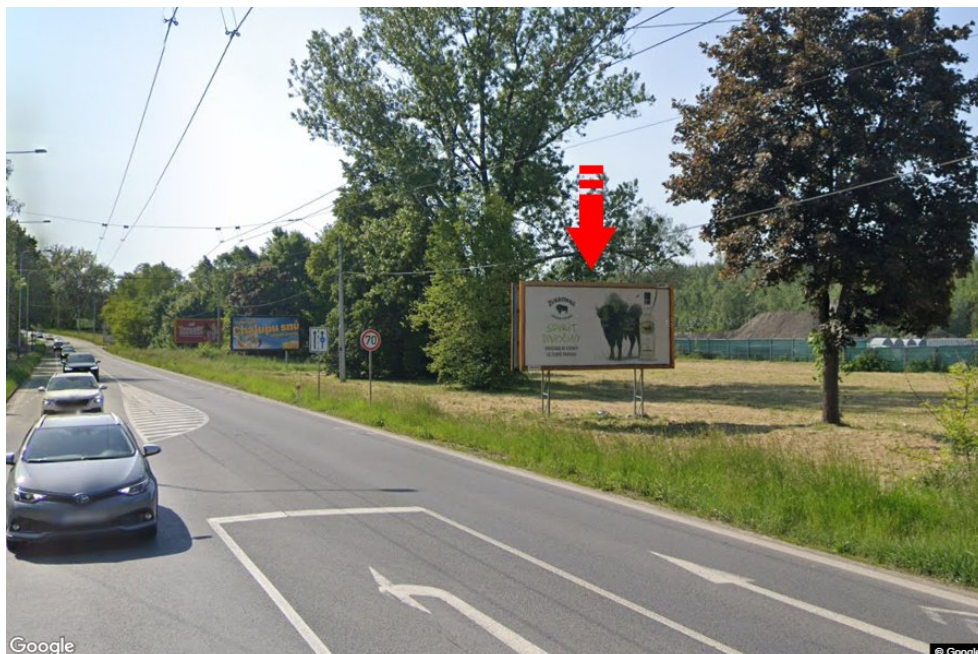

Město: **Ostrava - Heřmanice**
Okres: **Ostrava-město**
Kraj: **Moravskoslezský kraj**
Typ: **Billboard**

Adresa: **Orlovská příjezd od Karviné,dc**
Souřadnice (WGS84): **49.8624894 N 18.3107393 E**
Rozměry: **510x240**

Umístění panelu

1. ☐ centrum
   ☐ okrajová čtvrť
   ☐ obchodní čtvrť
   ☒ obytná čtvrť
   ☒ průmyslová čtvrť
   ☐ nezastavěné plochy

Komunikace

1. ☐ dálnice
   ☐ silnice I. třídy
   ☐ silnice ostatní
   ☒ ulice
   ☒ příjezd
   ☐ výjezd
   ☐ parkoviště
   ☐ pěší zóna
   ☐ křižovatka

Poloha

1. ☒ kolmo
   ☐ šikmo
   ☐ rovnoběžně
   ☒ samostatný

Viditelnost

1. ☐ do 20 m
   ☒ 20 - 50 m
   ☐ 50 - 100 m
   ☐ přes 100 m
   ☐ vlastní osvětlení

Okolí panelu

☐ MHD	☐ nádraží ČD, ČSAD	☐ pošta	☐ PNS
☐ kulturní zařízení	☐ sportovní zařízení	☐ zdravotnické zařízení	☐ obchody
☐ obchodní dům	☐ supermarket	☐ čerpací stanice	☐ škola ZŠ, SŠ, VŠ
☐ banka	☐ restaurace	☐ hotel