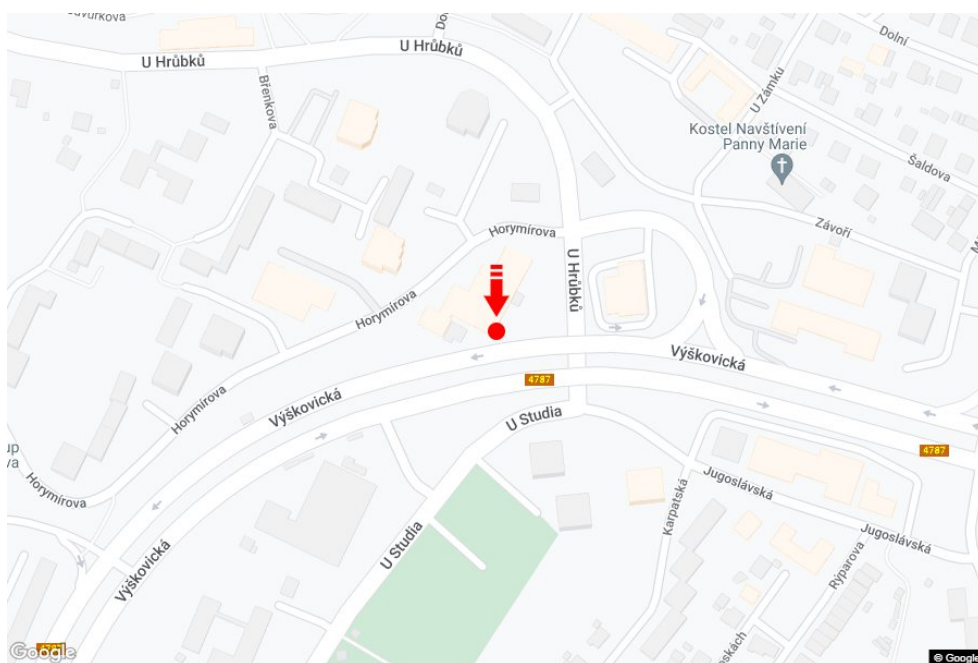

Město: **Ostrava - Zábřeh**

Okres: **Ostrava-město**

Kraj: **Moravskoslezský kraj**

Typ: **Billboard**

Adresa: **Výškovická /U Studia sm.Rudná,zc**

Souřadnice
(WGS84): **49.8056421 N 18.2379772 E**

Rozměry: **510x240**

Umístění panelu

- ☐ centrum
- ☐ okrajová čtvrť
- ☒ obchodní čtvrť
- ☒ obytná čtvrť
- ☐ průmyslová čtvrť
- ☐ nezastavěné plochy

Komunikace

- ☐ dálnice
- ☐ silnice I. třídy
- ☐ silnice ostatní
- ☒ ulice
- ☐ příjezd
- ☒ výjezd
- ☐ parkoviště
- ☐ pěší zóna
- ☐ křižovatka

Poloha

- ☐ kolmo
- ☐ šikmo
- ☒ rovnoběžně
- ☒ samostatný

Viditelnost

- ☐ do 20 m
- ☐ 20 - 50 m
- ☒ 50 - 100 m
- ☐ přes 100 m
- ☐ vlastní osvětlení

Okolí panelu

☐ MHD	☐ nádraží ČD, ČSAD	☐ pošta	☐ PNS
☐ kulturní zařízení	☒ sportovní zařízení	☐ zdravotnické zařízení	☒ obchody
☐ obchodní dům	☐ supermarket	☒ čerpací stanice	☐ škola ZŠ, SŠ, VŠ
☐ banka	☒ restaurace	☐ hotel