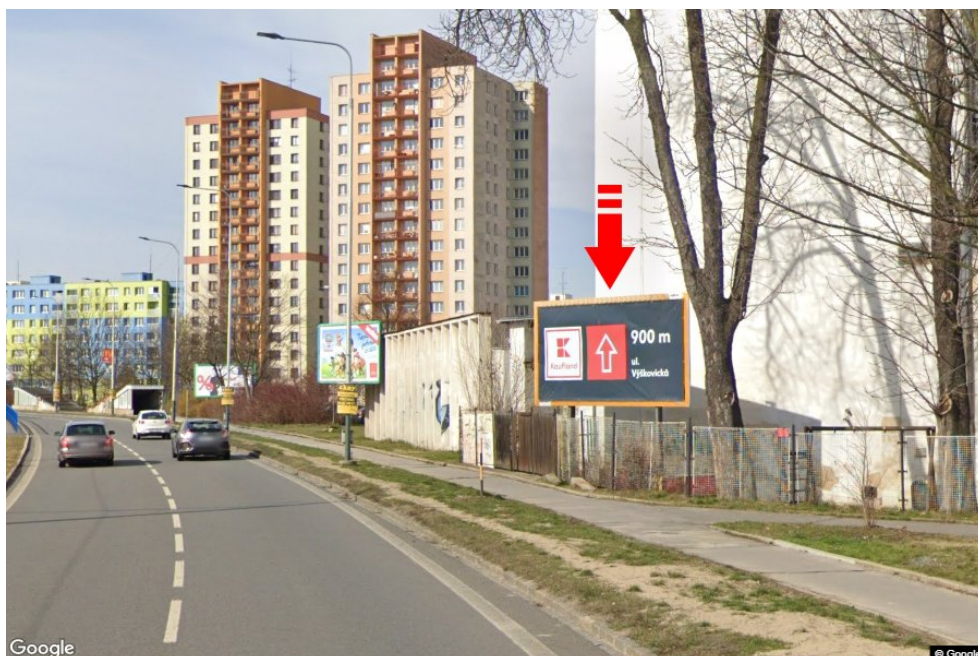

Město: **Ostrava - Zábřeh**Okres: **Ostrava-město**Kraj: **Moravskoslezský kraj**Typ: **Billboard**Adresa: **Výškovická /U Studia sm.Rudná,zc**Souřadnice
(WGS84): **49.8056421 N 18.2379772 E**Rozměry: **510x240****Umístění panelu**

- centrum
- okrajová čtvrť
- obchodní čtvrť
- obytná čtvrť
- průmyslová čtvrť
- nezastavěné plochy

Komunikace

- dálnice
- silnice I. třídy
- silnice ostatní
- ulice
- příjezd
- výjezd
- parkoviště
- pěší zóna
- křižovatka

Poloha

- kolmo
- šikmo
- rovnoběžně
- samostatný

Viditelnost

- do 20 m
- 20 - 50 m
- 50 - 100 m
- přes 100 m
- vlastní osvětlení

**Okolí panelu**

- | | | | |
|--|--|---|---|
| <input type="checkbox"/> MHD | <input type="checkbox"/> nádraží ČD, ČSAD | <input type="checkbox"/> pošta | <input type="checkbox"/> PNS |
| <input type="checkbox"/> kulturní zařízení | <input checked="" type="checkbox"/> sportovní zařízení | <input type="checkbox"/> zdravotnické zařízení | <input checked="" type="checkbox"/> obchody |
| <input type="checkbox"/> obchodní dům | <input type="checkbox"/> supermarket | <input checked="" type="checkbox"/> čerpací stanice | <input type="checkbox"/> škola ZŠ, SŠ, VŠ |
| <input type="checkbox"/> banka | <input checked="" type="checkbox"/> restaurace | <input type="checkbox"/> hotel | |