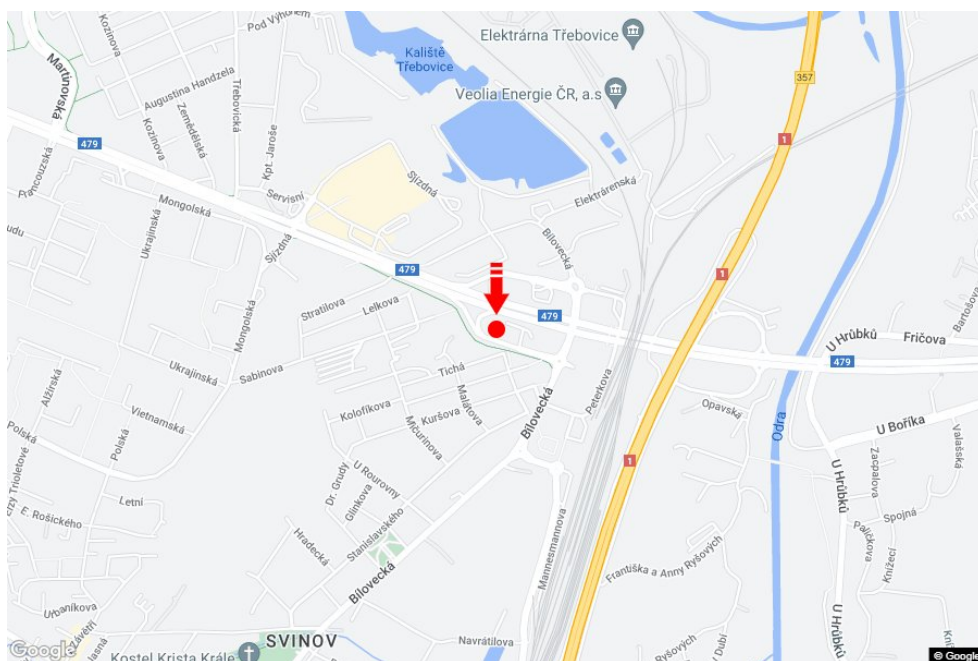

Město: **Ostrava - Svinov**

Okres: **Ostrava-město**

Kraj: **Moravskoslezský kraj**

Typ: **Billboard**

Adresa: **Opavská /Bílovecká sjezd z Opavské**

Souřadnice **49.8241441 N 18.2061162 E**
(WGS84):

Rozměry: **510x240**

Umístění panelu

- ☐ centrum
- ☐ okrajová čtvrť
- ☒ obchodní čtvrť
- ☒ obytná čtvrť
- ☒ průmyslová čtvrť
- ☐ nezastavěné plochy

Komunikace

- ☐ dálnice
- ☐ silnice I. třídy
- ☐ silnice ostatní
- ☒ ulice
- ☐ příjezd
- ☐ výjezd
- ☐ parkoviště
- ☐ pěší zóna
- ☐ křižovatka

Poloha

- ☒ kolmo
- ☐ šikmo
- ☐ rovnoběžně
- ☒ samostatný

Viditelnost

- ☐ do 20 m
- ☐ 20 - 50 m
- ☒ 50 - 100 m
- ☐ přes 100 m
- ☐ vlastní osvětlení

Okolí panelu

☐ MHD	☐ nádraží ČD, ČSAD	☐ pošta	☐ PNS
☐ kulturní zařízení	☐ sportovní zařízení	☐ zdravotnické zařízení	☒ obchody
☐ obchodní dům	☐ supermarket	☐ čerpací stanice	☐ škola ZŠ, SŠ, VŠ
☐ banka	☒ restaurace	☐ hotel