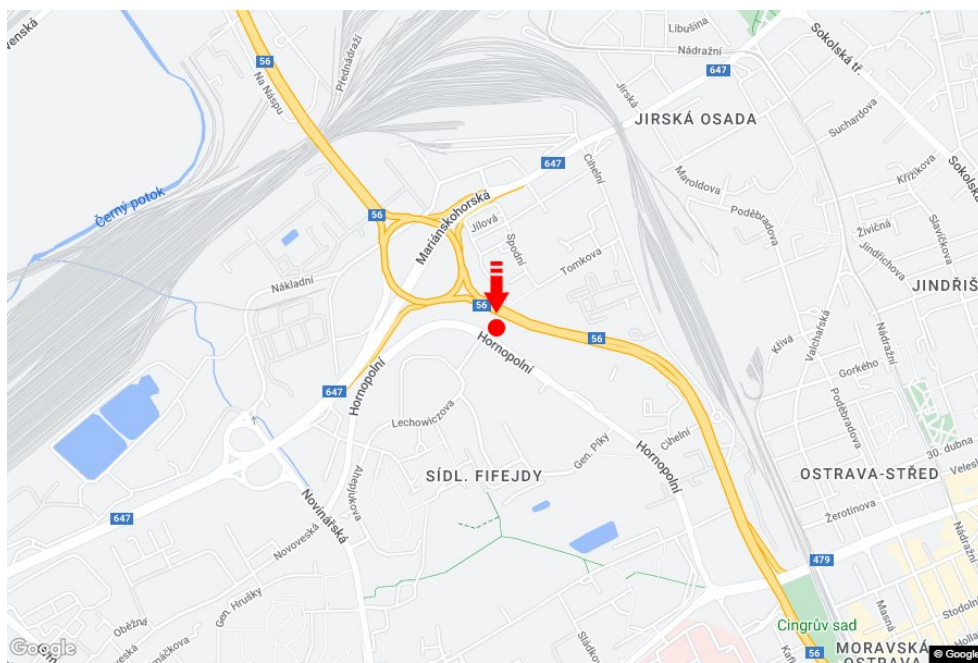

Město: **Ostrava - Moravská Ostrava**Okres: **Ostrava-město**Kraj: **Moravskoslezský kraj**Typ: **Billboard**Adresa: **Hornopolsní /Lechowiczova  
sm.Novinářská,zc**Souřadnice (WGS84): **49.8427747 N 18.2667885 E**Rozměry: **510x240****Umístění panelu**

- centrum
- okrajová čtvrť
- obchodní čtvrť
- obytná čtvrť
- průmyslová čtvrť
- nezastavěné plochy

**Komunikace**

- dálnice
- silnice I. třídy
- silnice ostatní
- ulice
- příjezd
- výjezd
- parkoviště
- pěší zóna
- křižovatka

**Poloha**

- kolmo
- šikmo
- rovnoběžně
- samostatný

**Viditelnost**

- do 20 m
- 20 - 50 m
- 50 - 100 m
- přes 100 m
- vlastní osvětlení

**Okolí panelu**

- |  |  |  |   |
|--|--|--|---|
| <input type="checkbox"/> MHD               | <input type="checkbox"/> nádraží ČD, ČSAD      | <input type="checkbox"/> pošta                 | <input type="checkbox"/> PNS                |
| <input type="checkbox"/> kulturní zařízení | <input type="checkbox"/> sportovní zařízení    | <input type="checkbox"/> zdravotnické zařízení | <input checked="" type="checkbox"/> obchody |
| <input type="checkbox"/> obchodní dům      | <input type="checkbox"/> supermarket           | <input type="checkbox"/> čerpací stanice       | <input type="checkbox"/> škola ZŠ, SŠ, VŠ   |
| <input type="checkbox"/> banka             | <input checked="" type="checkbox"/> restaurace | <input type="checkbox"/> hotel                 |   |