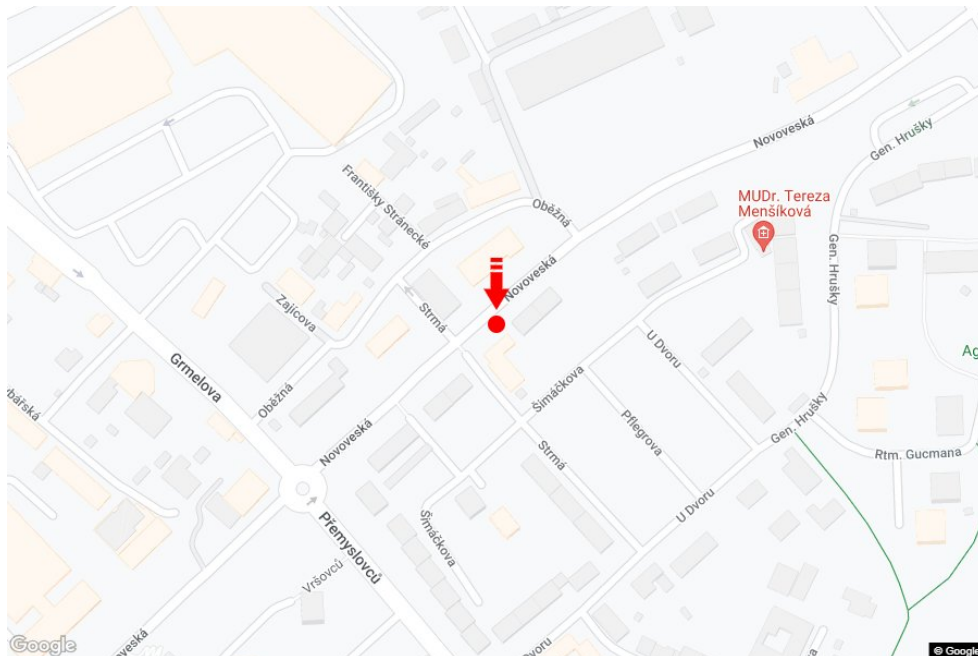

Město: **Ostrava - Mariánské Hory**

Okres: **Ostrava-město**

Kraj: **Moravskoslezský kraj**

Typ: **Billboard**

Adresa: **Novoveská /Strmá sm.Hornopolní,dc**

Souřadnice
(WGS84): **49.8347065 N 18.2525 E**

Rozměry: **510x240**

Umístění panelu

1. ☐ centrum
   ☒ okrajová čtvrť
   ☒ obchodní čtvrť
   ☒ obytná čtvrť
   ☐ průmyslová čtvrť
   ☐ nezastavěné plochy

Komunikace

1. ☐ dálnice
   ☐ silnice I. třídy
   ☐ silnice ostatní
   ☒ ulice
   ☐ příjezd
   ☐ výjezd
   ☐ parkoviště
   ☐ pěší zóna
   ☐ křižovatka

Poloha

1. ☐ kolmo
   ☒ šikmo
   ☐ rovnoběžně
   ☒ samostatný

Viditelnost

1. ☐ do 20 m
   ☐ 20 - 50 m
   ☒ 50 - 100 m
   ☐ přes 100 m
   ☐ vlastní osvětlení

Okolí panelu

☒ MHD	☐ nádraží ČD, ČSAD	☐ pošta	☐ PNS
☐ kulturní zařízení	☒ sportovní zařízení	☐ zdravotnické zařízení	☐ obchody
☐ obchodní dům	☐ supermarket	☐ čerpací stanice	☐ škola ZŠ, SŠ, VŠ
☐ banka	☐ restaurace	☐ hotel