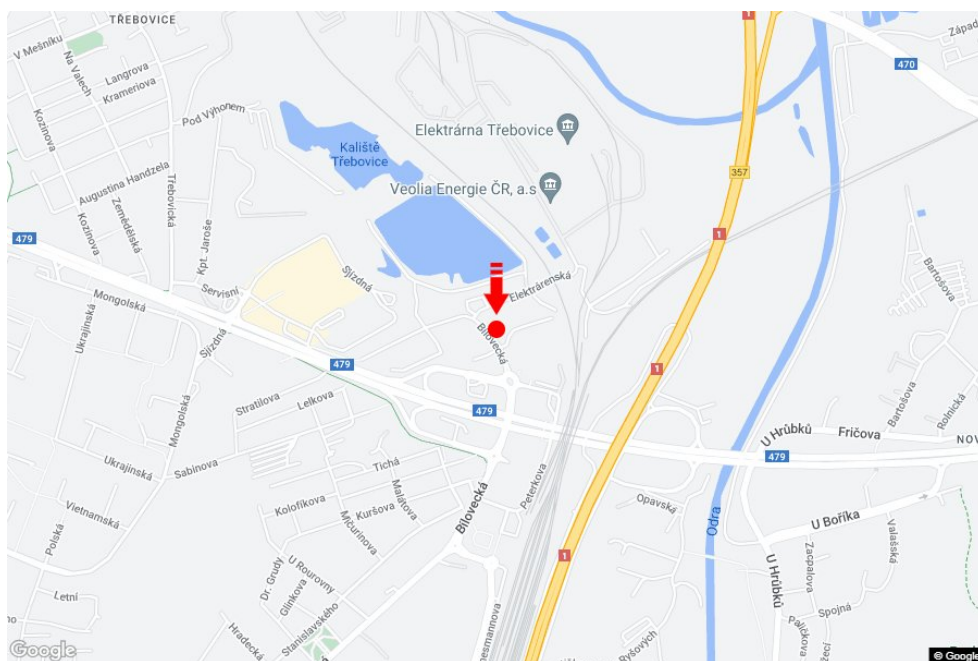

Město: **Ostrava - Svinov**

Okres: **Ostrava-město**

Kraj: **Moravskoslezský kraj**

Typ: **Billboard**

Adresa: **Bílovecká HORNBACH příjezd OC**

Souřadnice
(WGS84): **49.8265489 N 18.2086928 E**

Rozměry: **510x240**

Umístění panelu

- ☐ centrum
- ☒ okrajová čtvrť
- ☒ obchodní čtvrť
- ☒ obytná čtvrť
- ☐ průmyslová čtvrť
- ☐ nezastavěné plochy

Komunikace

- ☐ dálnice
- ☐ silnice I. třídy
- ☐ silnice ostatní
- ☒ ulice
- ☐ příjezd
- ☐ výjezd
- ☒ parkoviště
- ☐ pěší zóna
- ☐ křižovatka

Poloha

- ☒ kolmo
- ☐ šikmo
- ☐ rovnoběžně
- ☒ samostatný

Viditelnost

- ☐ do 20 m
- ☐ 20 - 50 m
- ☐ 50 - 100 m
- ☒ přes 100 m
- ☐ vlastní osvětlení

Okolí panelu

☒ MHD	☐ nádraží ČD, ČSAD	☐ pošta	☐ PNS
☐ kulturní zařízení	☐ sportovní zařízení	☐ zdravotnické zařízení	☒ obchody
☒ obchodní dům	☐ supermarket	☒ čerpací stanice	☐ škola ZŠ, SŠ, VŠ
☐ banka	☐ restaurace	☐ hotel