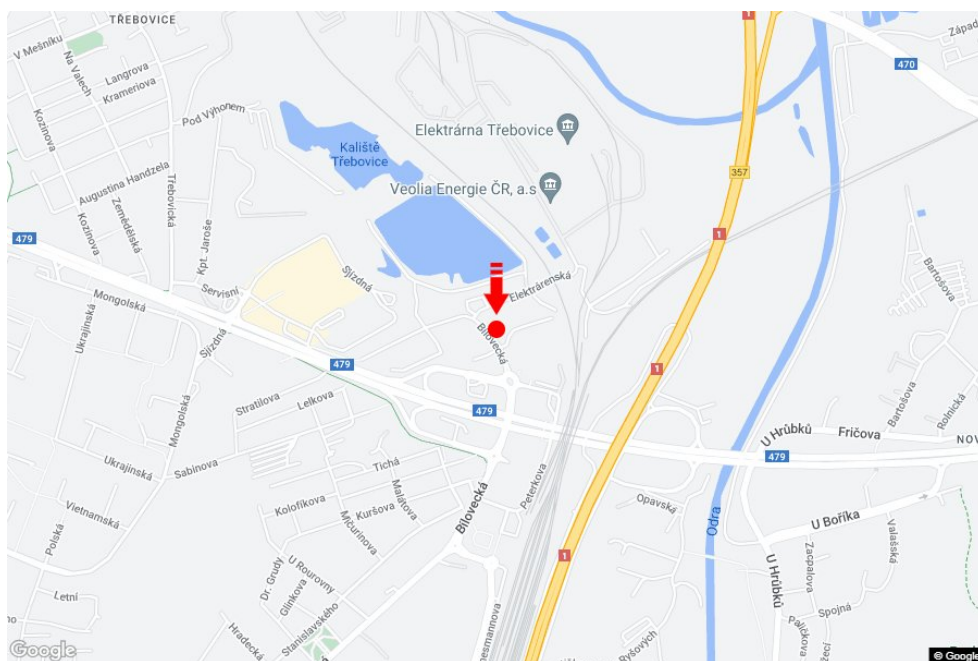

Město: **Ostrava - Svinov**

Okres: **Ostrava-město**

Kraj: **Moravskoslezský kraj**

Typ: **Billboard**

Adresa: **Bílovecká HORNBACH příjezd OC**

Souřadnice (WGS84): **49.8265443 N 18.2086942 E**

Rozměry: **510x240**

Umístění panelu

- ☐ centrum
- ☒ okrajová čtvrť
- ☒ obchodní čtvrť
- ☒ obytná čtvrť
- ☐ průmyslová čtvrť
- ☐ nezastavěné plochy

Komunikace

- ☐ dálnice
- ☐ silnice I. třídy
- ☐ silnice ostatní
- ☒ ulice
- ☐ příjezd
- ☐ výjezd
- ☒ parkoviště
- ☐ pěší zóna
- ☐ křižovatka

Poloha

- ☒ kolmo
- ☐ šikmo
- ☐ rovnoběžně
- ☒ samostatný

Viditelnost

- ☐ do 20 m
- ☐ 20 - 50 m
- ☐ 50 - 100 m
- ☒ přes 100 m
- ☐ vlastní osvětlení

Okolí panelu

☒ MHD	☐ nádraží ČD, ČSAD	☐ pošta	☐ PNS
☐ kulturní zařízení	☐ sportovní zařízení	☐ zdravotnické zařízení	☒ obchody
☒ obchodní dům	☐ supermarket	☒ čerpací stanice	☐ škola ZŠ, SŠ, VŠ
☐ banka	☐ restaurace	☐ hotel