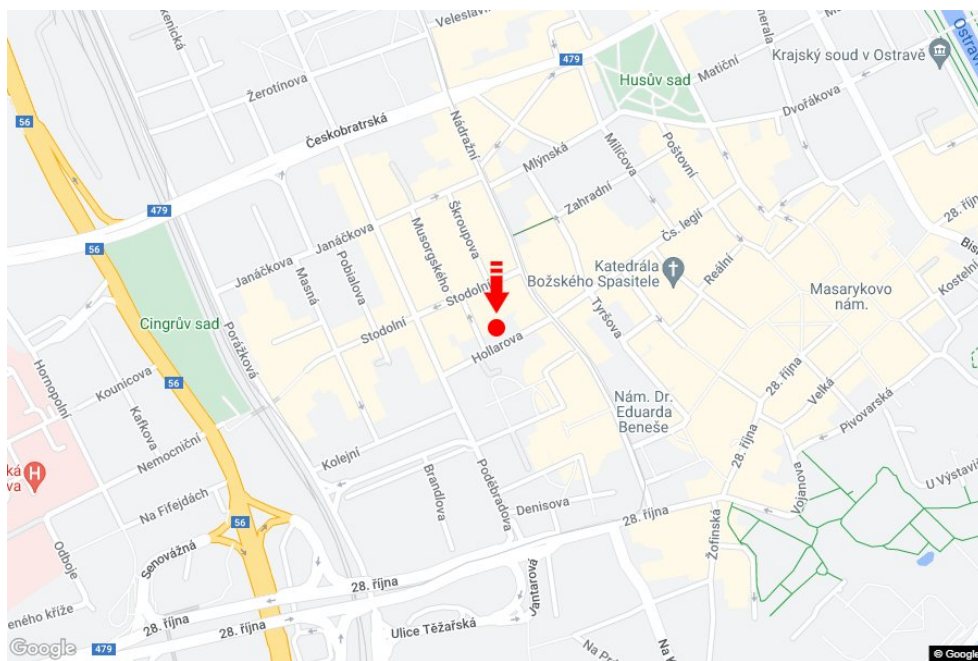

Město: **Ostrava - Moravská Ostrava**

Adresa: **Šubertova /Hollarova centrum,vedle
ul.Stodolní**

Okres: **Ostrava-město**

Souřadnice **49.8353143 N 18.2856929 E**
(WGS84):

Kraj: **Moravskoslezský kraj**

Rozměry: **510x240**

Typ: **Billboard**

Umístění panelu

- ☒ centrum
- ☐ okrajová čtvrť
- ☒ obchodní čtvrť
- ☒ obytná čtvrť
- ☐ průmyslová čtvrť
- ☐ nezastavěné plochy

Komunikace

- ☐ dálnice
- ☐ silnice I. třídy
- ☐ silnice ostatní
- ☒ ulice
- ☐ příjezd
- ☐ výjezd
- ☒ parkoviště
- ☐ pěší zóna
- ☐ křižovatka

Poloha

- ☒ kolmo
- ☐ šikmo
- ☐ rovnoběžně
- ☐ samostatný

Viditelnost

- ☐ do 20 m
- ☐ 20 - 50 m
- ☒ 50 - 100 m
- ☐ přes 100 m
- ☐ vlastní osvětlení

Okolí panelu

☐ MHD	☐ nádraží ČD, ČSAD	☐ pošta	☒ PNS
☒ kulturní zařízení	☐ sportovní zařízení	☐ zdravotnické zařízení	☒ obchody
☐ obchodní dům	☐ supermarket	☐ čerpací stanice	☐ škola ZŠ, SŠ, VŠ
☒ banka	☒ restaurace	☒ hotel