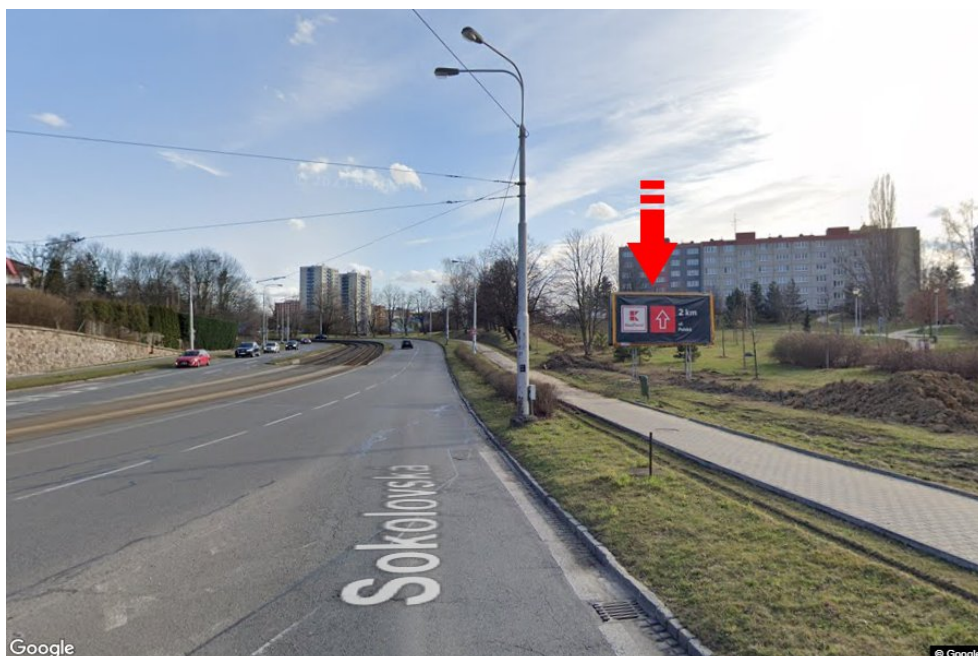

Město: **Ostrava - Poruba**

Adresa: **Martinovská /Sokolovská sm.Opavská,dc**

Okres: **Ostrava-město**

Souřadnice **49.8329207 N 18.1872589 E**
(WGS84):

Kraj: **Moravskoslezský kraj**

Rozměry: **510x240**

Typ: **Billboard**

Umístění panelu

- ☐ centrum
- ☐ okrajová čtvrť
- ☒ obchodní čtvrť
- ☒ obytná čtvrť
- ☐ průmyslová čtvrť
- ☐ nezastavěné plochy

Komunikace

- ☐ dálnice
- ☐ silnice I. třídy
- ☐ silnice ostatní
- ☒ ulice
- ☒ příjezd
- ☐ výjezd
- ☐ parkoviště
- ☐ pěší zóna
- ☒ křižovatka

Poloha

- ☒ kolmo
- ☐ šikmo
- ☐ rovnoběžně
- ☒ samostatný

Viditelnost

- ☐ do 20 m
- ☐ 20 - 50 m
- ☐ 50 - 100 m
- ☒ přes 100 m
- ☐ vlastní osvětlení

Okolí panelu

☐ MHD	☐ nádraží ČD, ČSAD	☐ pošta	☒ PNS
☐ kulturní zařízení	☒ sportovní zařízení	☐ zdravotnické zařízení	☐ obchody
☐ obchodní dům	☐ supermarket	☐ čerpací stanice	☒ škola ZŠ, SŠ, VŠ
☐ banka	☐ restaurace	☐ hotel