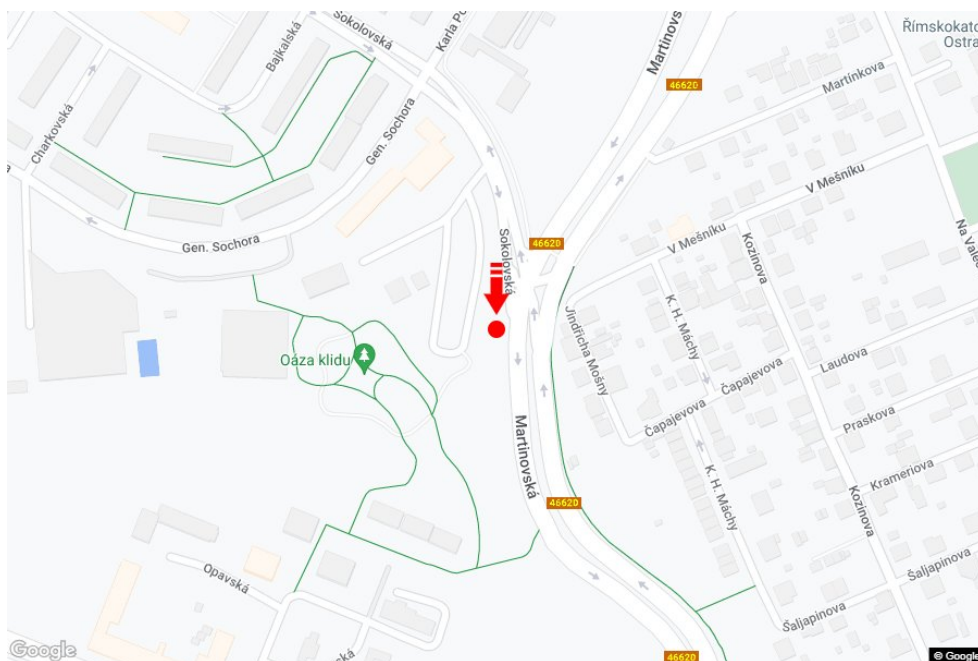

Město: **Ostrava - Poruba**

Adresa: **Martinovská /Sokolovská sm.Opavská,dc**

Okres: **Ostrava-město**

Souřadnice **49.8329207 N 18.1872589 E**
(WGS84):

Kraj: **Moravskoslezský kraj**

Rozměry: **510x240**

Typ: **Billboard**

Umístění panelu

- ☐ centrum
- ☐ okrajová čtvrť
- ☒ obchodní čtvrť
- ☒ obytná čtvrť
- ☐ průmyslová čtvrť
- ☐ nezastavěné plochy

Komunikace

- ☐ dálnice
- ☐ silnice I. třídy
- ☐ silnice ostatní
- ☒ ulice
- ☒ příjezd
- ☐ výjezd
- ☐ parkoviště
- ☐ pěší zóna
- ☒ křižovatka

Poloha

- ☒ kolmo
- ☐ šikmo
- ☐ rovnoběžně
- ☒ samostatný

Viditelnost

- ☐ do 20 m
- ☐ 20 - 50 m
- ☐ 50 - 100 m
- ☒ přes 100 m
- ☐ vlastní osvětlení

Okolí panelu

☐ MHD	☐ nádraží ČD, ČSAD	☐ pošta	☒ PNS
☐ kulturní zařízení	☒ sportovní zařízení	☐ zdravotnické zařízení	☐ obchody
☐ obchodní dům	☐ supermarket	☐ čerpací stanice	☒ škola ZŠ, SŠ, VŠ
☐ banka	☐ restaurace	☐ hotel