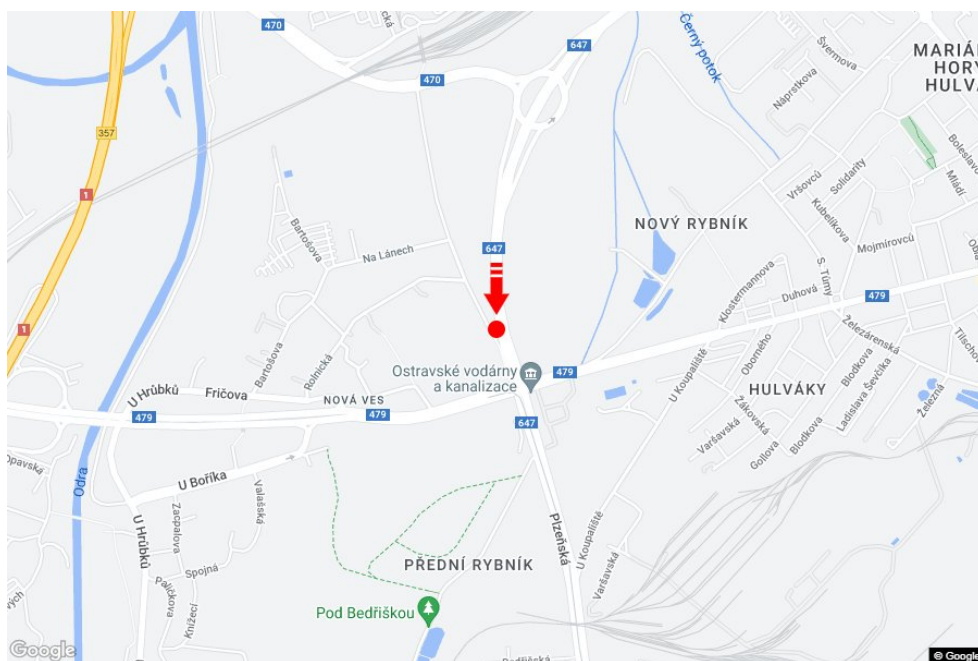

Město: **Ostrava - Nová Ves**
Okres: **Ostrava-město**
Kraj: **Moravskoslezský kraj**
Typ: **Billboard**

Adresa: **Mariánskohorská /28.října sm.Rudná,zc**
Souřadnice **49.8255468 N 18.2336546 E**
(WGS84):
Rozměry: **510x240**

Umístění panelu

1. ☐ centrum
   ☒ okrajová čtvrť
   ☐ obchodní čtvrť
   ☒ obytná čtvrť
   ☐ průmyslová čtvrť
   ☐ nezastavěné plochy

Komunikace

1. ☐ dálnice
   ☐ silnice I. třídy
   ☐ silnice ostatní
   ☒ ulice
   ☐ příjezd
   ☒ výjezd
   ☐ parkoviště
   ☐ pěší zóna
   ☒ křižovatka

Poloha

1. ☐ kolmo
   ☒ šikmo
   ☐ rovnoběžně
   ☒ samostatný

Viditelnost

1. ☐ do 20 m
   ☐ 20 - 50 m
   ☒ 50 - 100 m
   ☐ přes 100 m
   ☐ vlastní osvětlení

Okolí panelu

☒ MHD	☐ nádraží ČD, ČSAD	☐ pošta	☐ PNS
☐ kulturní zařízení	☐ sportovní zařízení	☐ zdravotnické zařízení	☐ obchody
☐ obchodní dům	☐ supermarket	☐ čerpací stanice	☐ škola ZŠ, SŠ, VŠ
☐ banka	☐ restaurace	☐ hotel