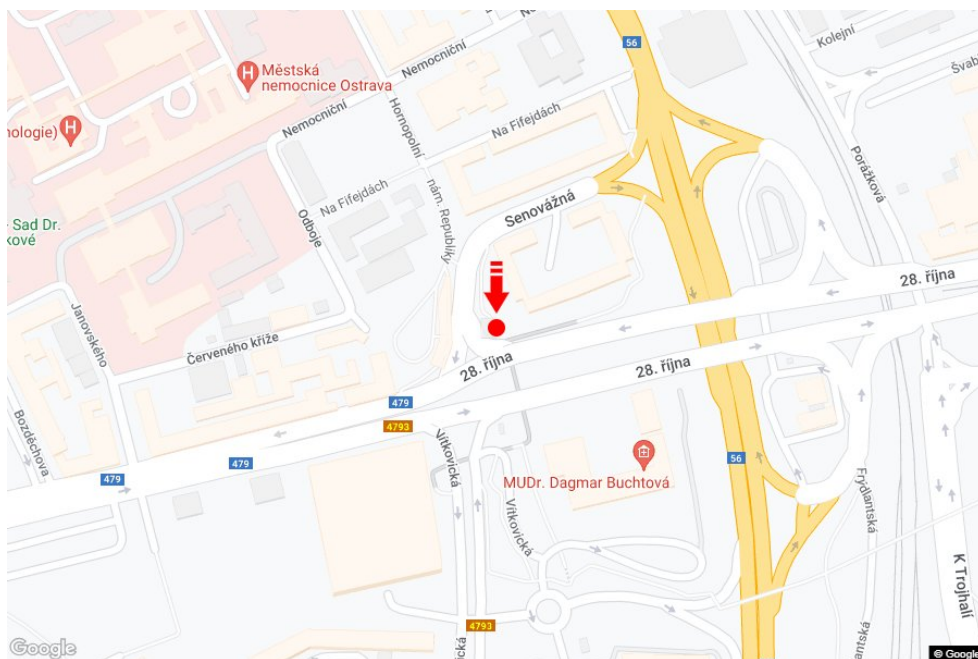

Město: **Ostrava - Moravská Ostrava**

Adresa: **28.října /Nám.Republiky
sm.Opavská,F.M.,D1,zc**

Okres: **Ostrava-město**

Souřadnice **49.8317819 N 18.279041 E**
(WGS84):

Kraj: **Moravskoslezský kraj**

Rozměry: **510x240**

Typ: **Billboard**

Umístění panelu

- ☒ centrum
- ☐ okrajová čtvrť
- ☒ obchodní čtvrť
- ☒ obytná čtvrť
- ☐ průmyslová čtvrť
- ☐ nezastavěné plochy

Komunikace

- ☐ dálnice
- ☐ silnice I. třídy
- ☐ silnice ostatní
- ☒ ulice
- ☐ příjezd
- ☒ výjezd
- ☐ parkoviště
- ☐ pěší zóna
- ☒ křižovatka

Poloha

- ☒ kolmo
- ☐ šikmo
- ☐ rovnoběžně
- ☒ samostatný

Viditelnost

- ☐ do 20 m
- ☐ 20 - 50 m
- ☐ 50 - 100 m
- ☒ přes 100 m
- ☐ vlastní osvětlení

Okolí panelu

☐ MHD	☒ nádraží ČD, ČSAD	☐ pošta	☒ PNS
☐ kulturní zařízení	☐ sportovní zařízení	☒ zdravotnické zařízení	☒ obchody
☐ obchodní dům	☐ supermarket	☐ čerpací stanice	☐ škola ZŠ, SŠ, VŠ
☐ banka	☐ restaurace	☐ hotel