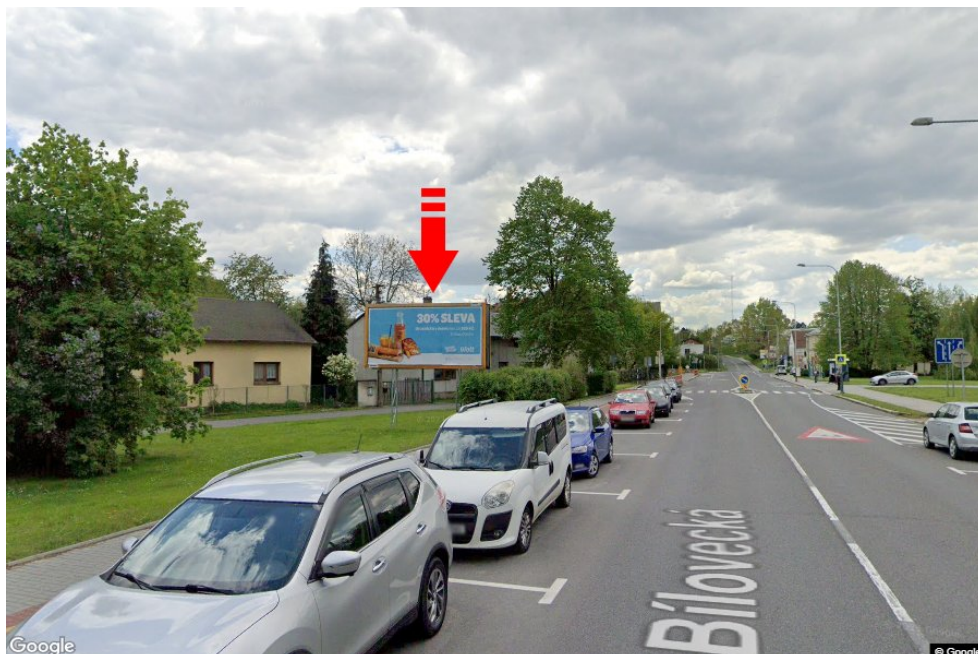

Město: **Ostrava - Svinov**

Okres: **Ostrava-město**

Kraj: **Moravskoslezský kraj**

Typ: **Billboard**

Adresa: **Bílovecká /Králka sm.Rudná,zc**

Souřadnice
(WGS84): **49.8155161 N 18.1979128 E**

Rozměry: **510x240**

Umístění panelu

- ☐ centrum
- ☐ okrajová čtvrť
- ☐ obchodní čtvrť
- ☒ obytná čtvrť
- ☐ průmyslová čtvrť
- ☐ nezastavěné plochy

Komunikace

- ☐ dálnice
- ☐ silnice I. třídy
- ☐ silnice ostatní
- ☒ ulice
- ☐ příjezd
- ☒ výjezd
- ☐ parkoviště
- ☐ pěší zóna
- ☐ křižovatka

Poloha

- ☒ kolmo
- ☐ šikmo
- ☐ rovnoběžně
- ☒ samostatný

Viditelnost

- ☐ do 20 m
- ☐ 20 - 50 m
- ☒ 50 - 100 m
- ☐ přes 100 m
- ☐ vlastní osvětlení

Okolí panelu

☐ MHD	☐ nádraží ČD, ČSAD	☐ pošta	☐ PNS
☒ kulturní zařízení	☐ sportovní zařízení	☐ zdravotnické zařízení	☒ obchody
☐ obchodní dům	☐ supermarket	☐ čerpací stanice	☒ škola ZŠ, SŠ, VŠ
☐ banka	☒ restaurace	☐ hotel