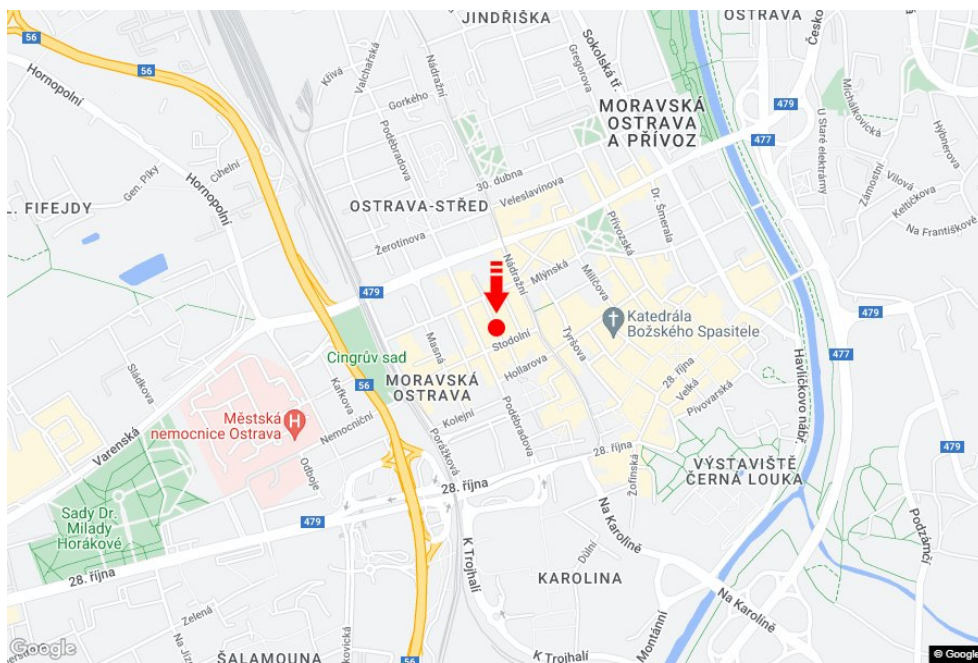

Město: **Ostrava - Moravská Ostrava**

Okres: **Ostrava-město**

Kraj: **Moravskoslezský kraj**

Typ: **Billboard**

Adresa: **Musorgského /Stodolní obchodní a nákupní zóna**

Souřadnice (WGS84): **49.8359503 N 18.2845651 E**

Rozměry: **510x240**

Umístění panelu

- ☒ centrum
- ☐ okrajová čtvrť
- ☒ obchodní čtvrť
- ☒ obytná čtvrť
- ☐ průmyslová čtvrť
- ☐ nezastavěné plochy

Komunikace

- ☐ dálnice
- ☐ silnice I. třídy
- ☐ silnice ostatní
- ☒ ulice
- ☐ příjezd
- ☐ výjezd
- ☒ parkoviště
- ☒ pěší zóna
- ☒ křižovatka

Poloha

- ☒ kolmo
- ☐ šikmo
- ☐ rovnoběžně
- ☒ samostatný

Viditelnost

- ☐ do 20 m
- ☐ 20 - 50 m
- ☐ 50 - 100 m
- ☒ přes 100 m
- ☐ vlastní osvětlení

Okolí panelu

☐ MHD	☐ nádraží ČD, ČSAD	☐ pošta	☒ PNS
☐ kulturní zařízení	☐ sportovní zařízení	☐ zdravotnické zařízení	☒ obchody
☐ obchodní dům	☐ supermarket	☐ čerpací stanice	☒ škola ZŠ, SŠ, VŠ
☐ banka	☒ restaurace	☒ hotel