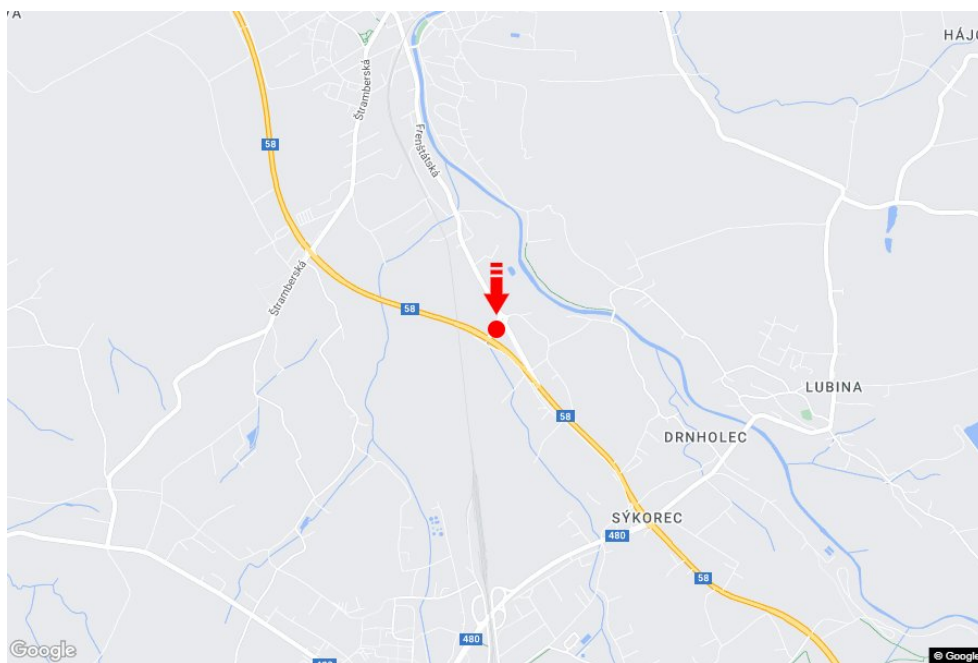

Město: **Příbor**
Okres: **Nový Jičín**
Kraj: **Moravskoslezský kraj**
Typ: **Billboard**

Adresa: **okruh I/58 příjezd od Rožnova p.R.,dc**
Souřadnice (WGS84): **49.621631 N 18.150063 E**
Rozměry: **510x240**

Umístění panelu

1. ☐ centrum
   ☒ okrajová čtvrť
   ☐ obchodní čtvrť
   ☒ obytná čtvrť
   ☐ průmyslová čtvrť
   ☐ nezastavěné plochy

Komunikace

1. ☐ dálnice
   ☒ silnice I. třídy
   ☐ silnice ostatní
   ☐ ulice
   ☒ příjezd
   ☐ výjezd
   ☐ parkoviště
   ☐ pěší zóna
   ☐ křižovatka

Poloha

1. ☒ kolmo
   ☐ šikmo
   ☐ rovnoběžně
   ☒ samostatný

Viditelnost

1. ☐ do 20 m
   ☐ 20 - 50 m
   ☐ 50 - 100 m
   ☒ přes 100 m
   ☐ vlastní osvětlení

Okolí panelu

☐ MHD	☐ nádraží ČD, ČSAD	☐ pošta	☐ PNS
☐ kulturní zařízení	☐ sportovní zařízení	☐ zdravotnické zařízení	☐ obchody
☐ obchodní dům	☐ supermarket	☐ čerpací stanice	☐ škola ZŠ, SŠ, VŠ
☐ banka	☐ restaurace	☐ hotel