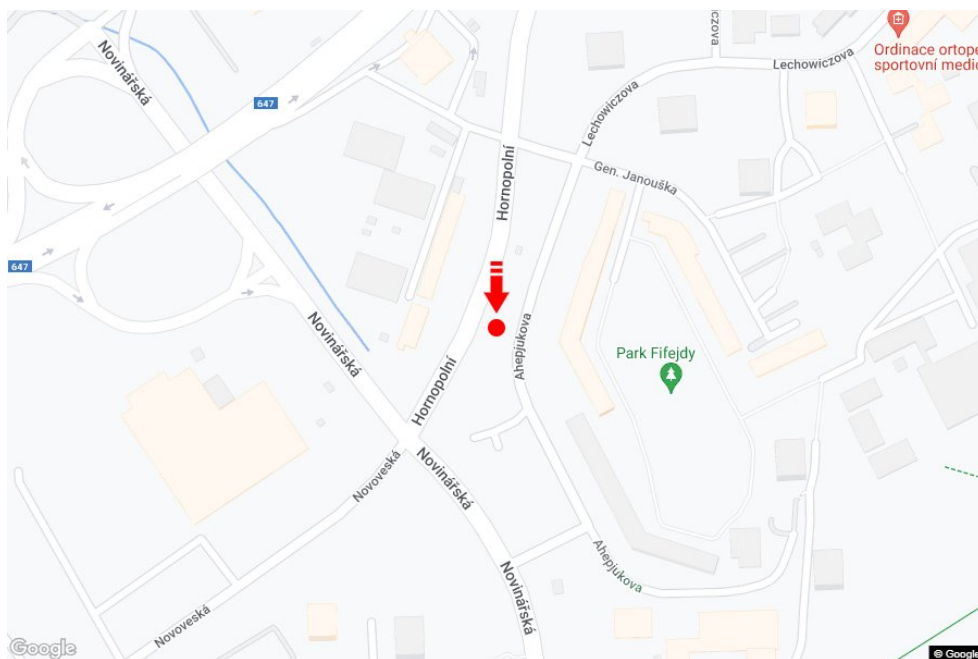

Město: **Ostrava - Moravská Ostrava**

Okres: **Ostrava-město**

Kraj: **Moravskoslezský kraj**

Typ: **Bigboard**

Adresa: **Hornopolní /Novinářská BAUMAX
sm.Novinářská,zc**

Souřadnice **49.8388496 N 18.260867 E**
(WGS84):

Rozměry: **960x360**

Umístění panelu

- ☐ centrum
- ☒ okrajová čtvrť
- ☒ obchodní čtvrť
- ☒ obytná čtvrť
- ☐ průmyslová čtvrť
- ☐ nezastavěné plochy

Komunikace

- ☐ dálnice
- ☐ silnice I. třídy
- ☐ silnice ostatní
- ☒ ulice
- ☐ příjezd
- ☐ výjezd
- ☐ parkoviště
- ☐ pěší zóna
- ☒ křižovatka

Poloha

- ☒ kolmo
- ☐ šikmo
- ☐ rovnoběžně
- ☐ samostatný

Viditelnost

- ☐ do 20 m
- ☐ 20 - 50 m
- ☐ 50 - 100 m
- ☒ přes 100 m
- ☐ vlastní osvětlení

Okolí panelu

☒ MHD	☐ nádraží ČD, ČSAD	☐ pošta	☐ PNS
☐ kulturní zařízení	☐ sportovní zařízení	☐ zdravotnické zařízení	☐ obchody
☒ obchodní dům	☐ supermarket	☒ čerpací stanice	☐ škola ZŠ, SŠ, VŠ
☐ banka	☒ restaurace	☐ hotel